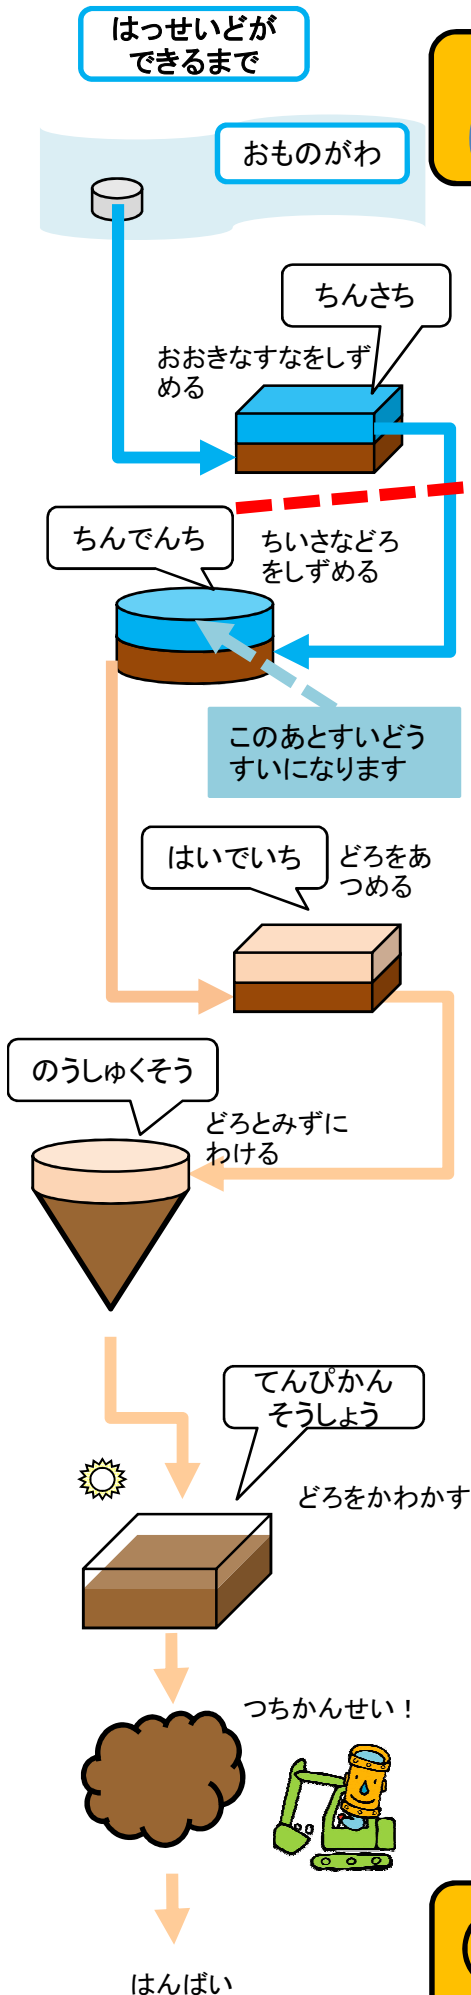

じょうすいじょうではっせいするつちとは！

カ
ン
ち
ゃ
ん
ぼ

秋田市上下水道局
マスコットキャラクター
「カンちゃん」
(本名:水乃環太郎)

※じょうすいはっせいどはすいどうすいをつくとちゅうでできるつちです。えんげいやはたけでしようできて、つちがあんぜんなのかもかくにんしています。

お問い合わせ
秋田市上下水道局
浄水課
☎018-839-2211