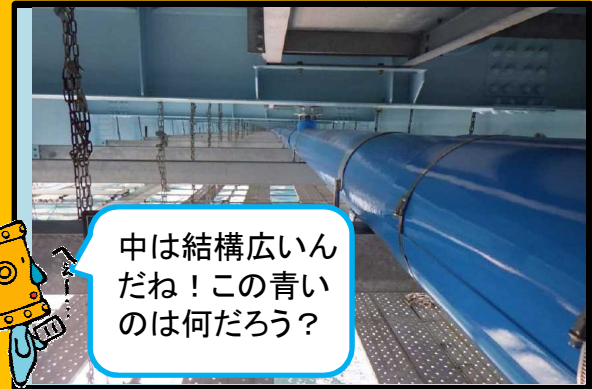

# カンちゃん

橋梁添架管を  
紹介するよ！

## 橋のなかに水道管が！

### まめ知識

橋に架かっている水道管は2種類あるよ！

- 橋梁添架管(きょうりょうてんがかん)  
道路として使っている橋に架かっている水道管のこと
- 水管橋(すいかんきょう)  
水道管単独で橋を形成しているもの

今回のさんぽで見つけた水道管はどっちだろう？

答え：橋梁添架管

水管橋

秋田市上下水道局  
マスコットキャラクター  
「カンちゃん」  
(本名：水乃環太郎)

お問い合わせ  
秋田市上下水道局  
水道建設課  
☎ 018-823-8435