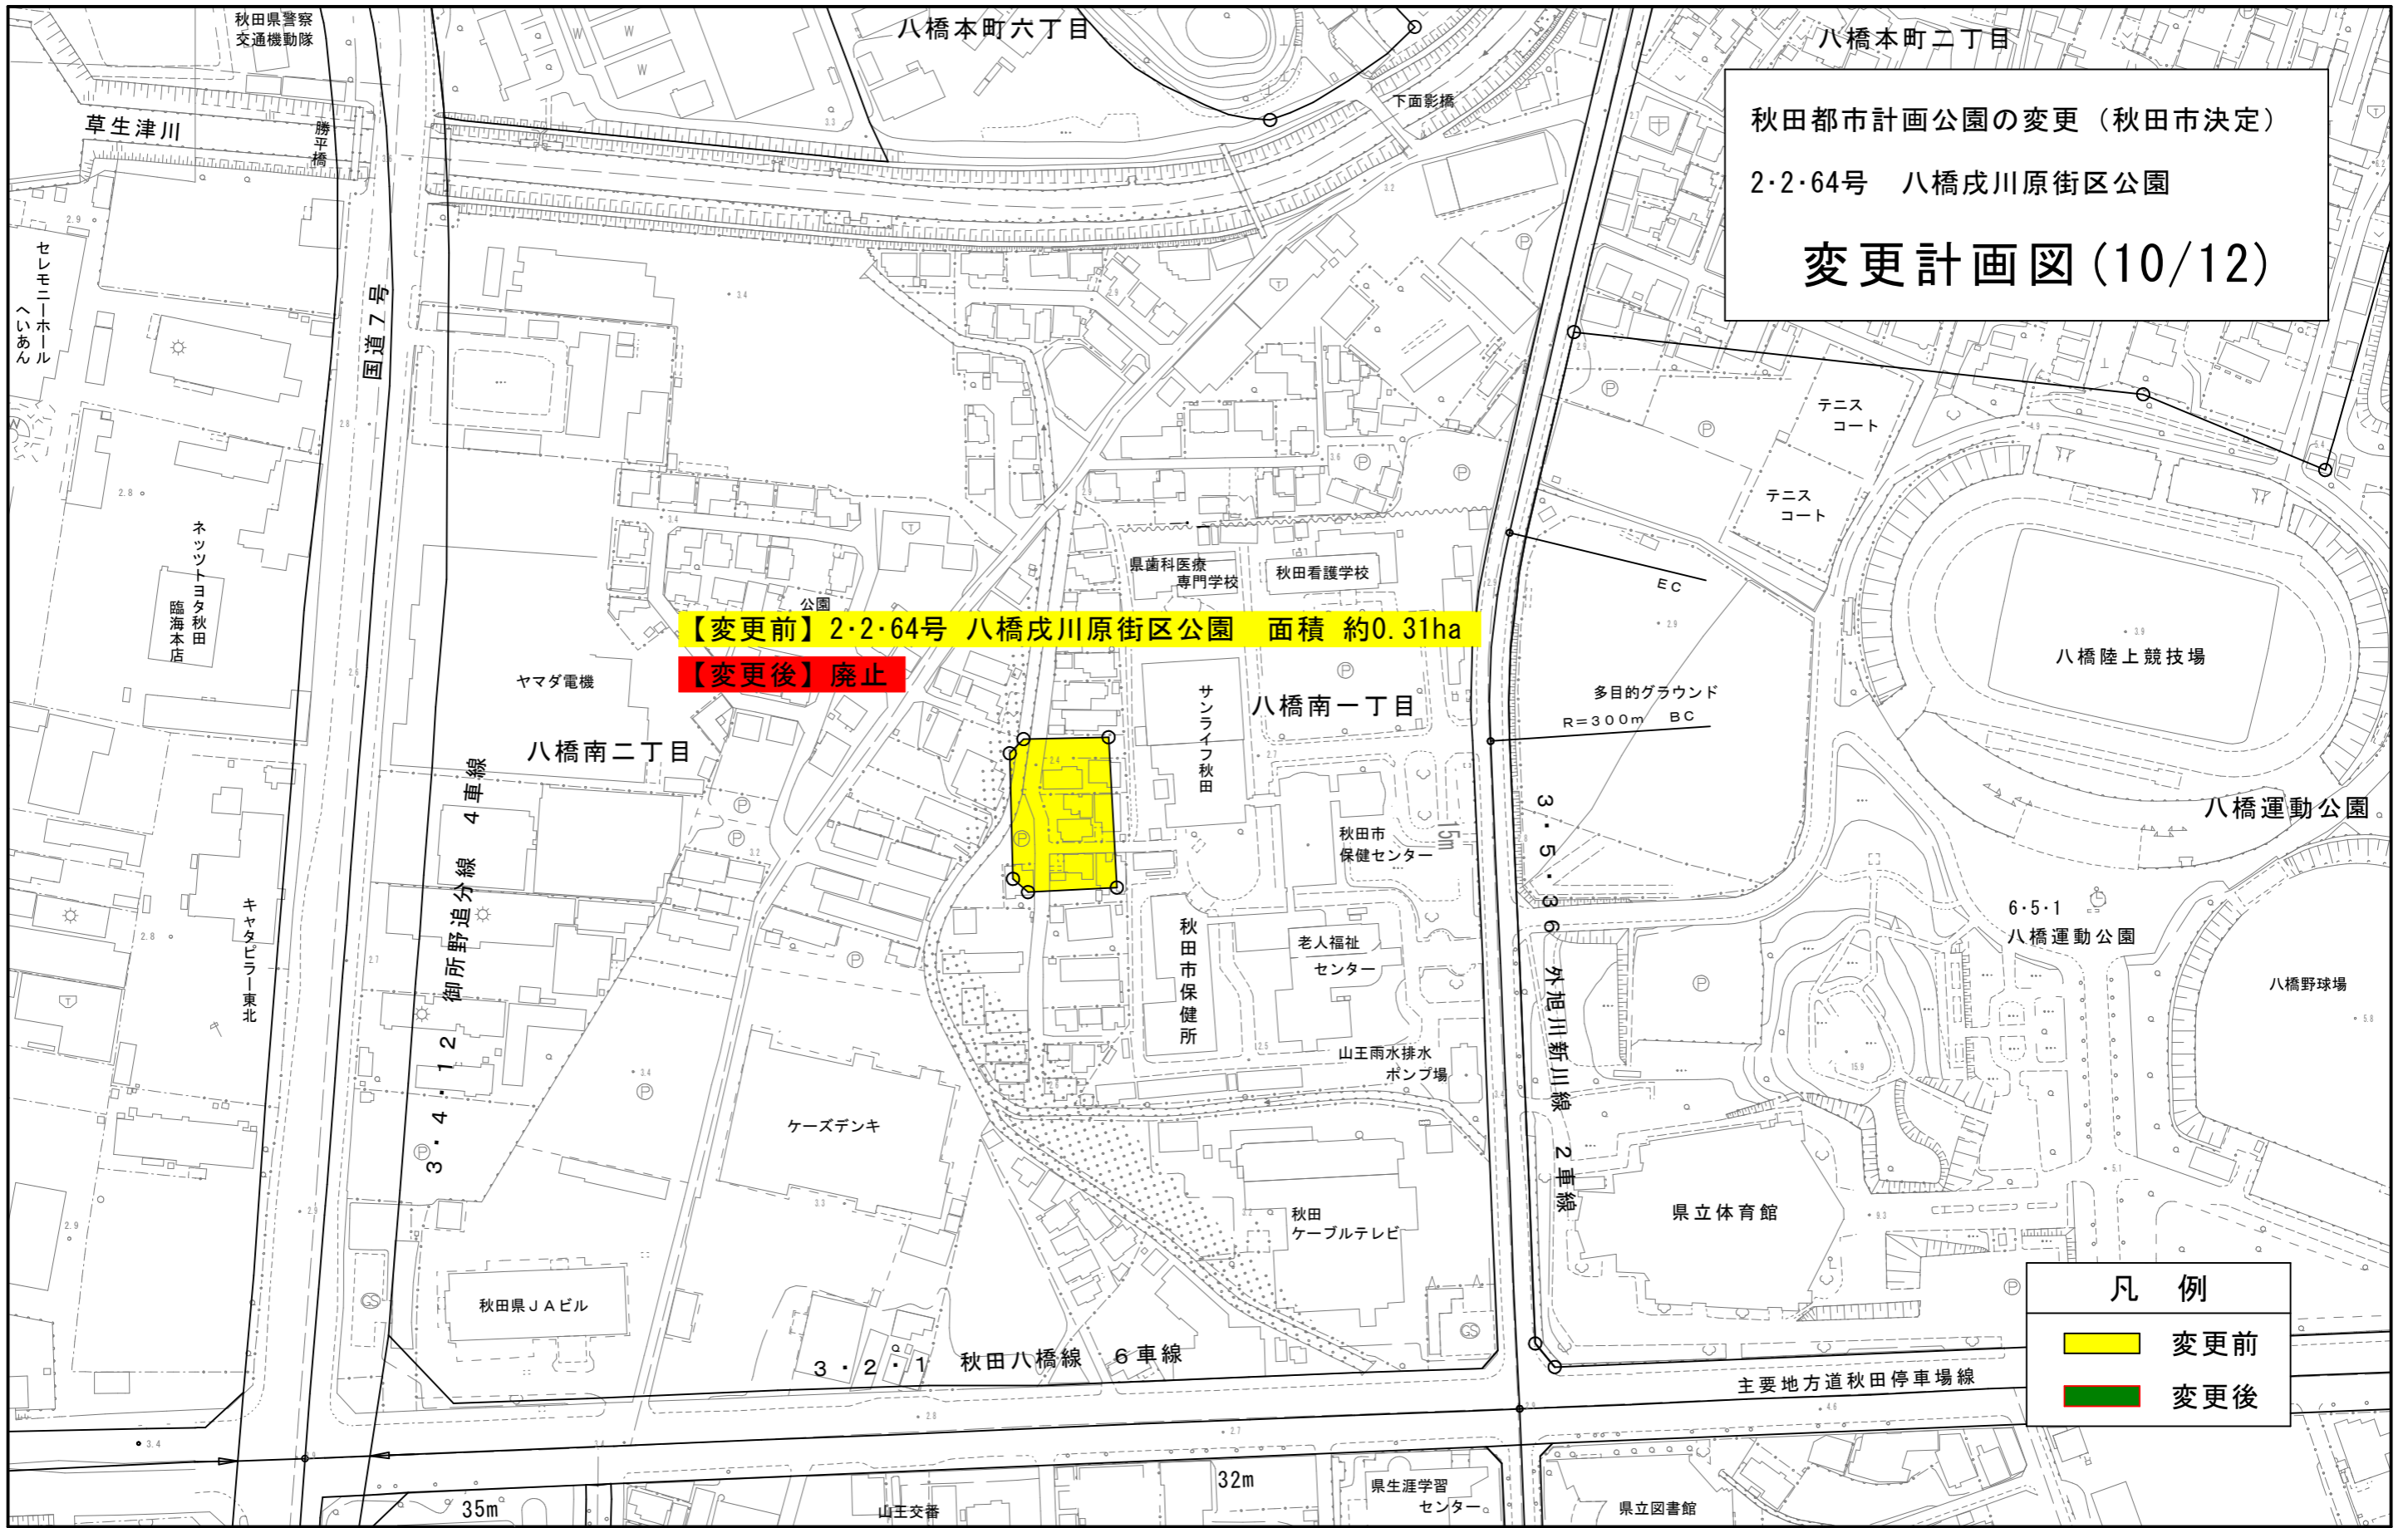

秋田都市計画公園の変更（秋田市決定）
2・2・64号 八橋戌川原街区公園
変更計画図（10/12）

【変更前】2・2・64号 八橋戌川原街区公園 面積 約0.31ha

【変更後】廃止

凡 例	
	変更前
	変更後