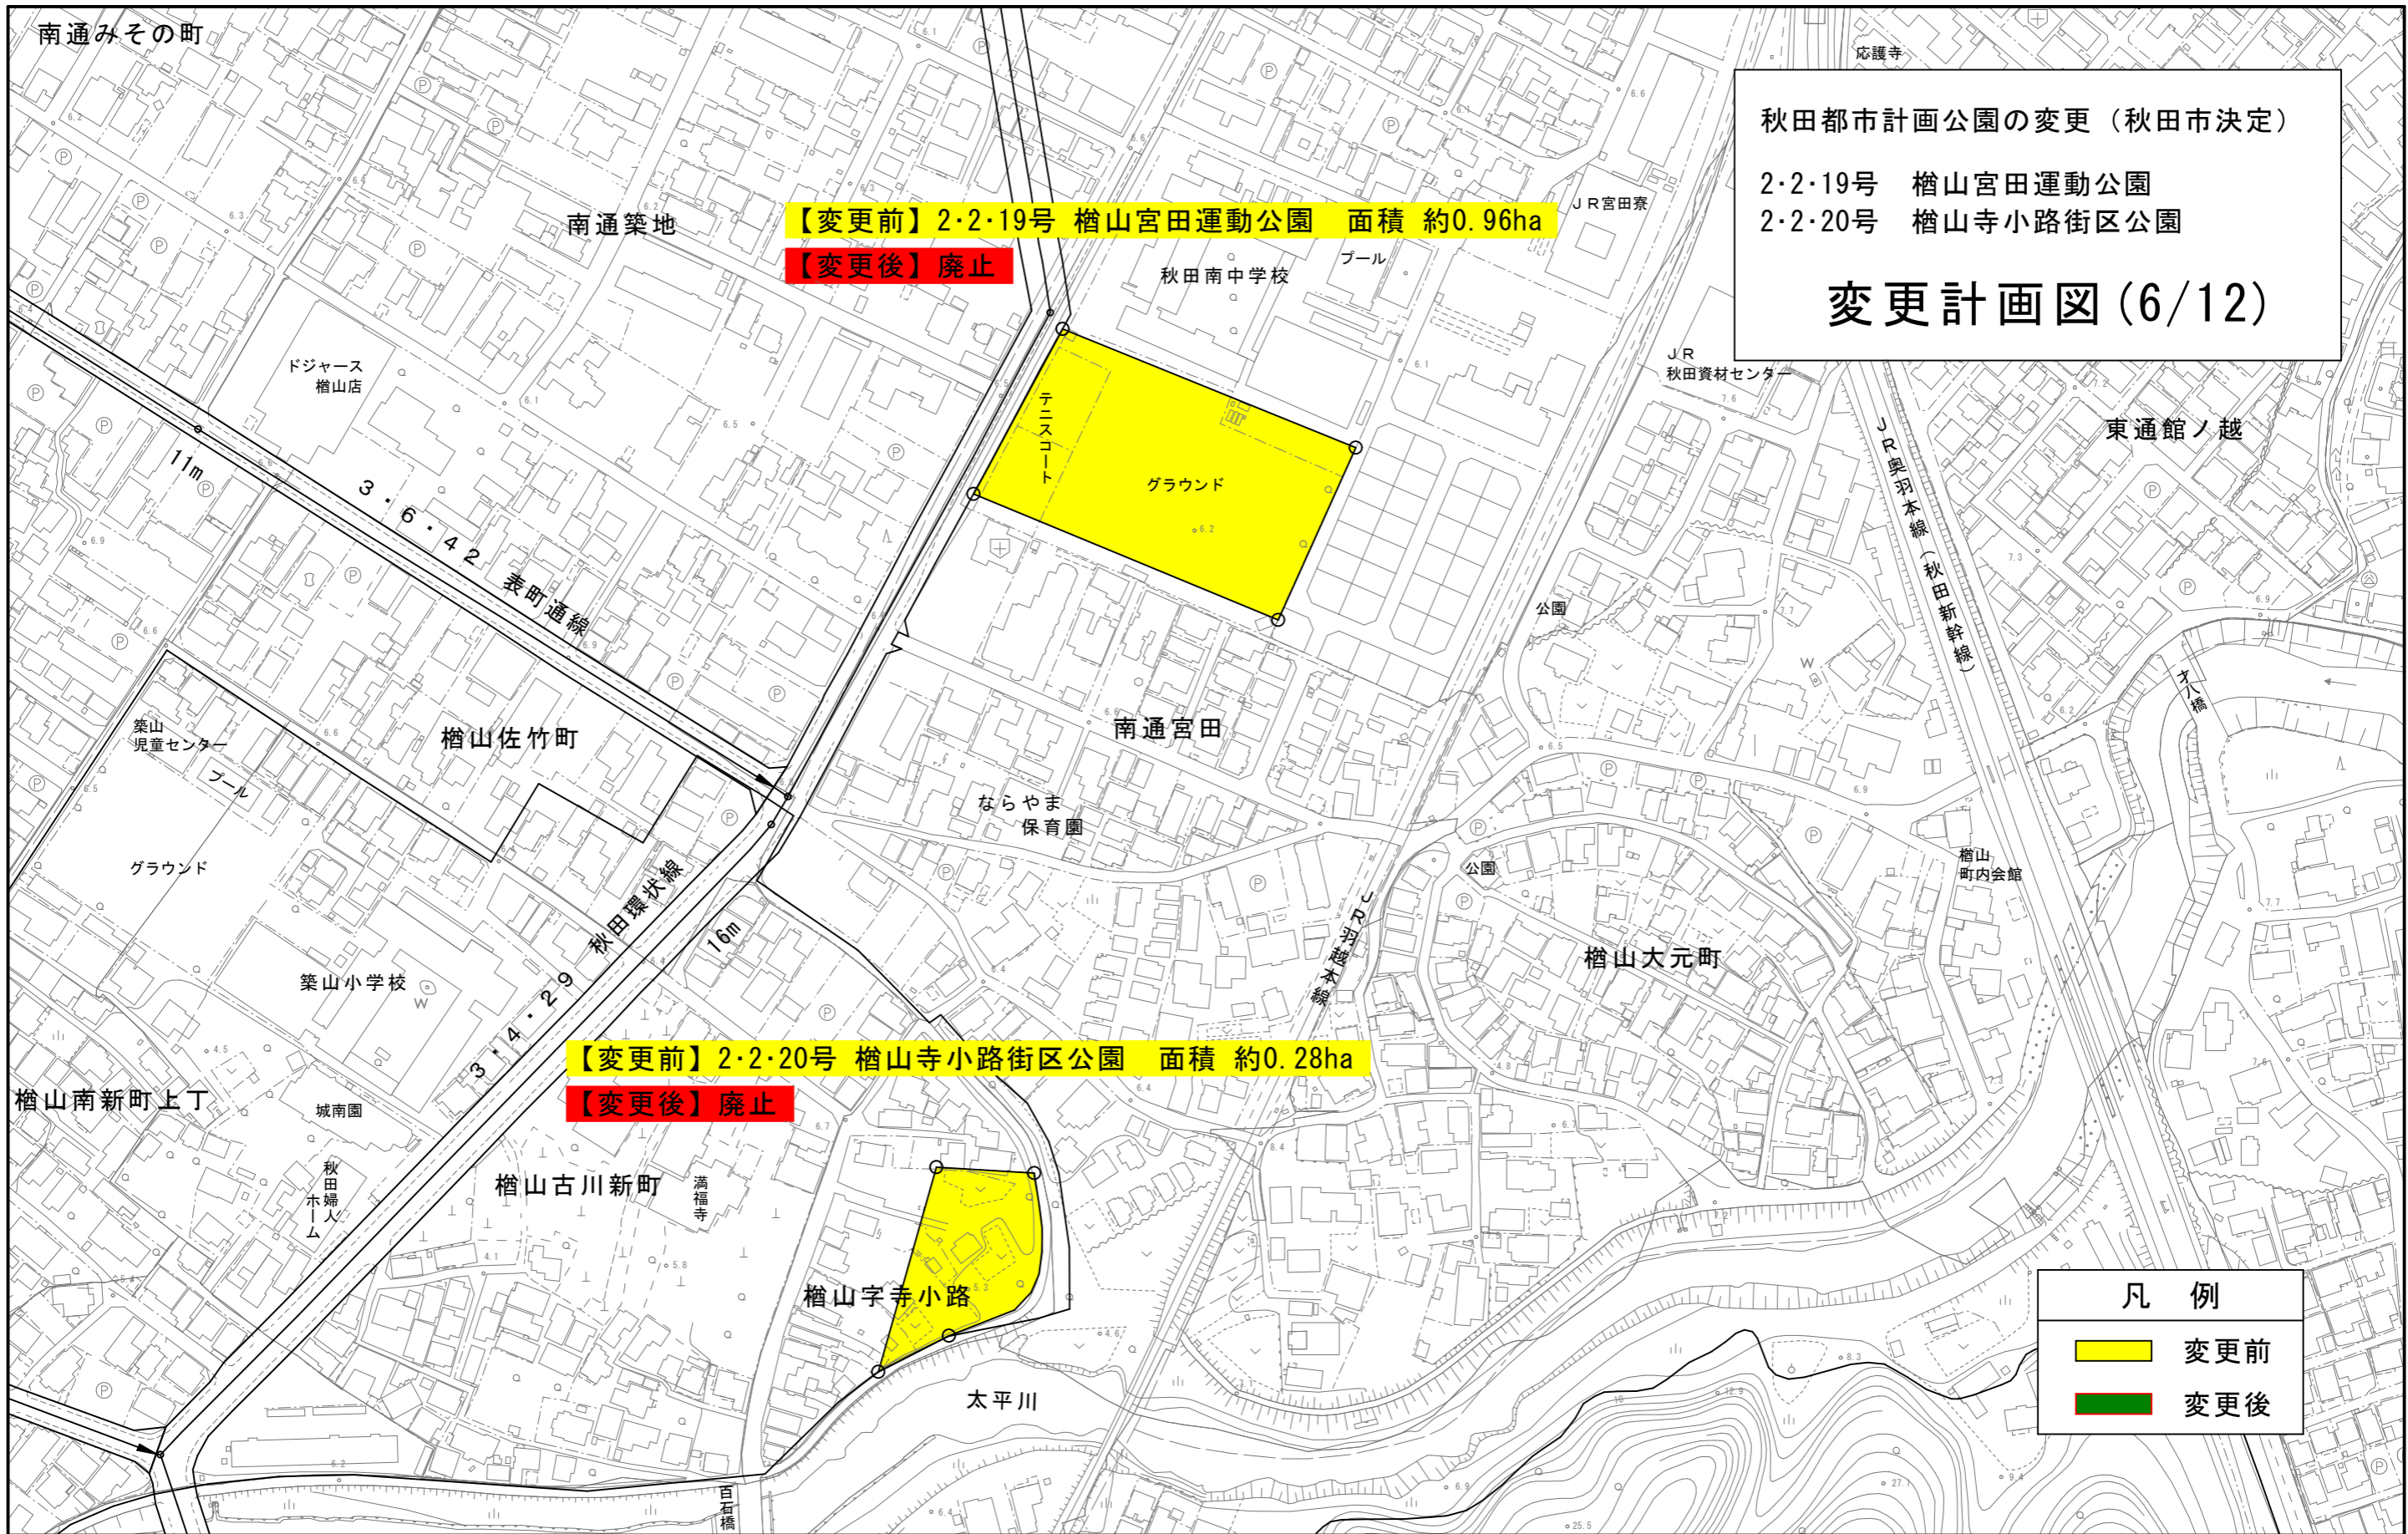

秋田都市計画公園の変更（秋田市決定）

2・2・19号 榎山宮田運動公園

2・2・20号 榎山寺小路街区公園

変更計画図(6/12)

凡例

■ 変更前

■ 変更後

SCALE 1:2,500