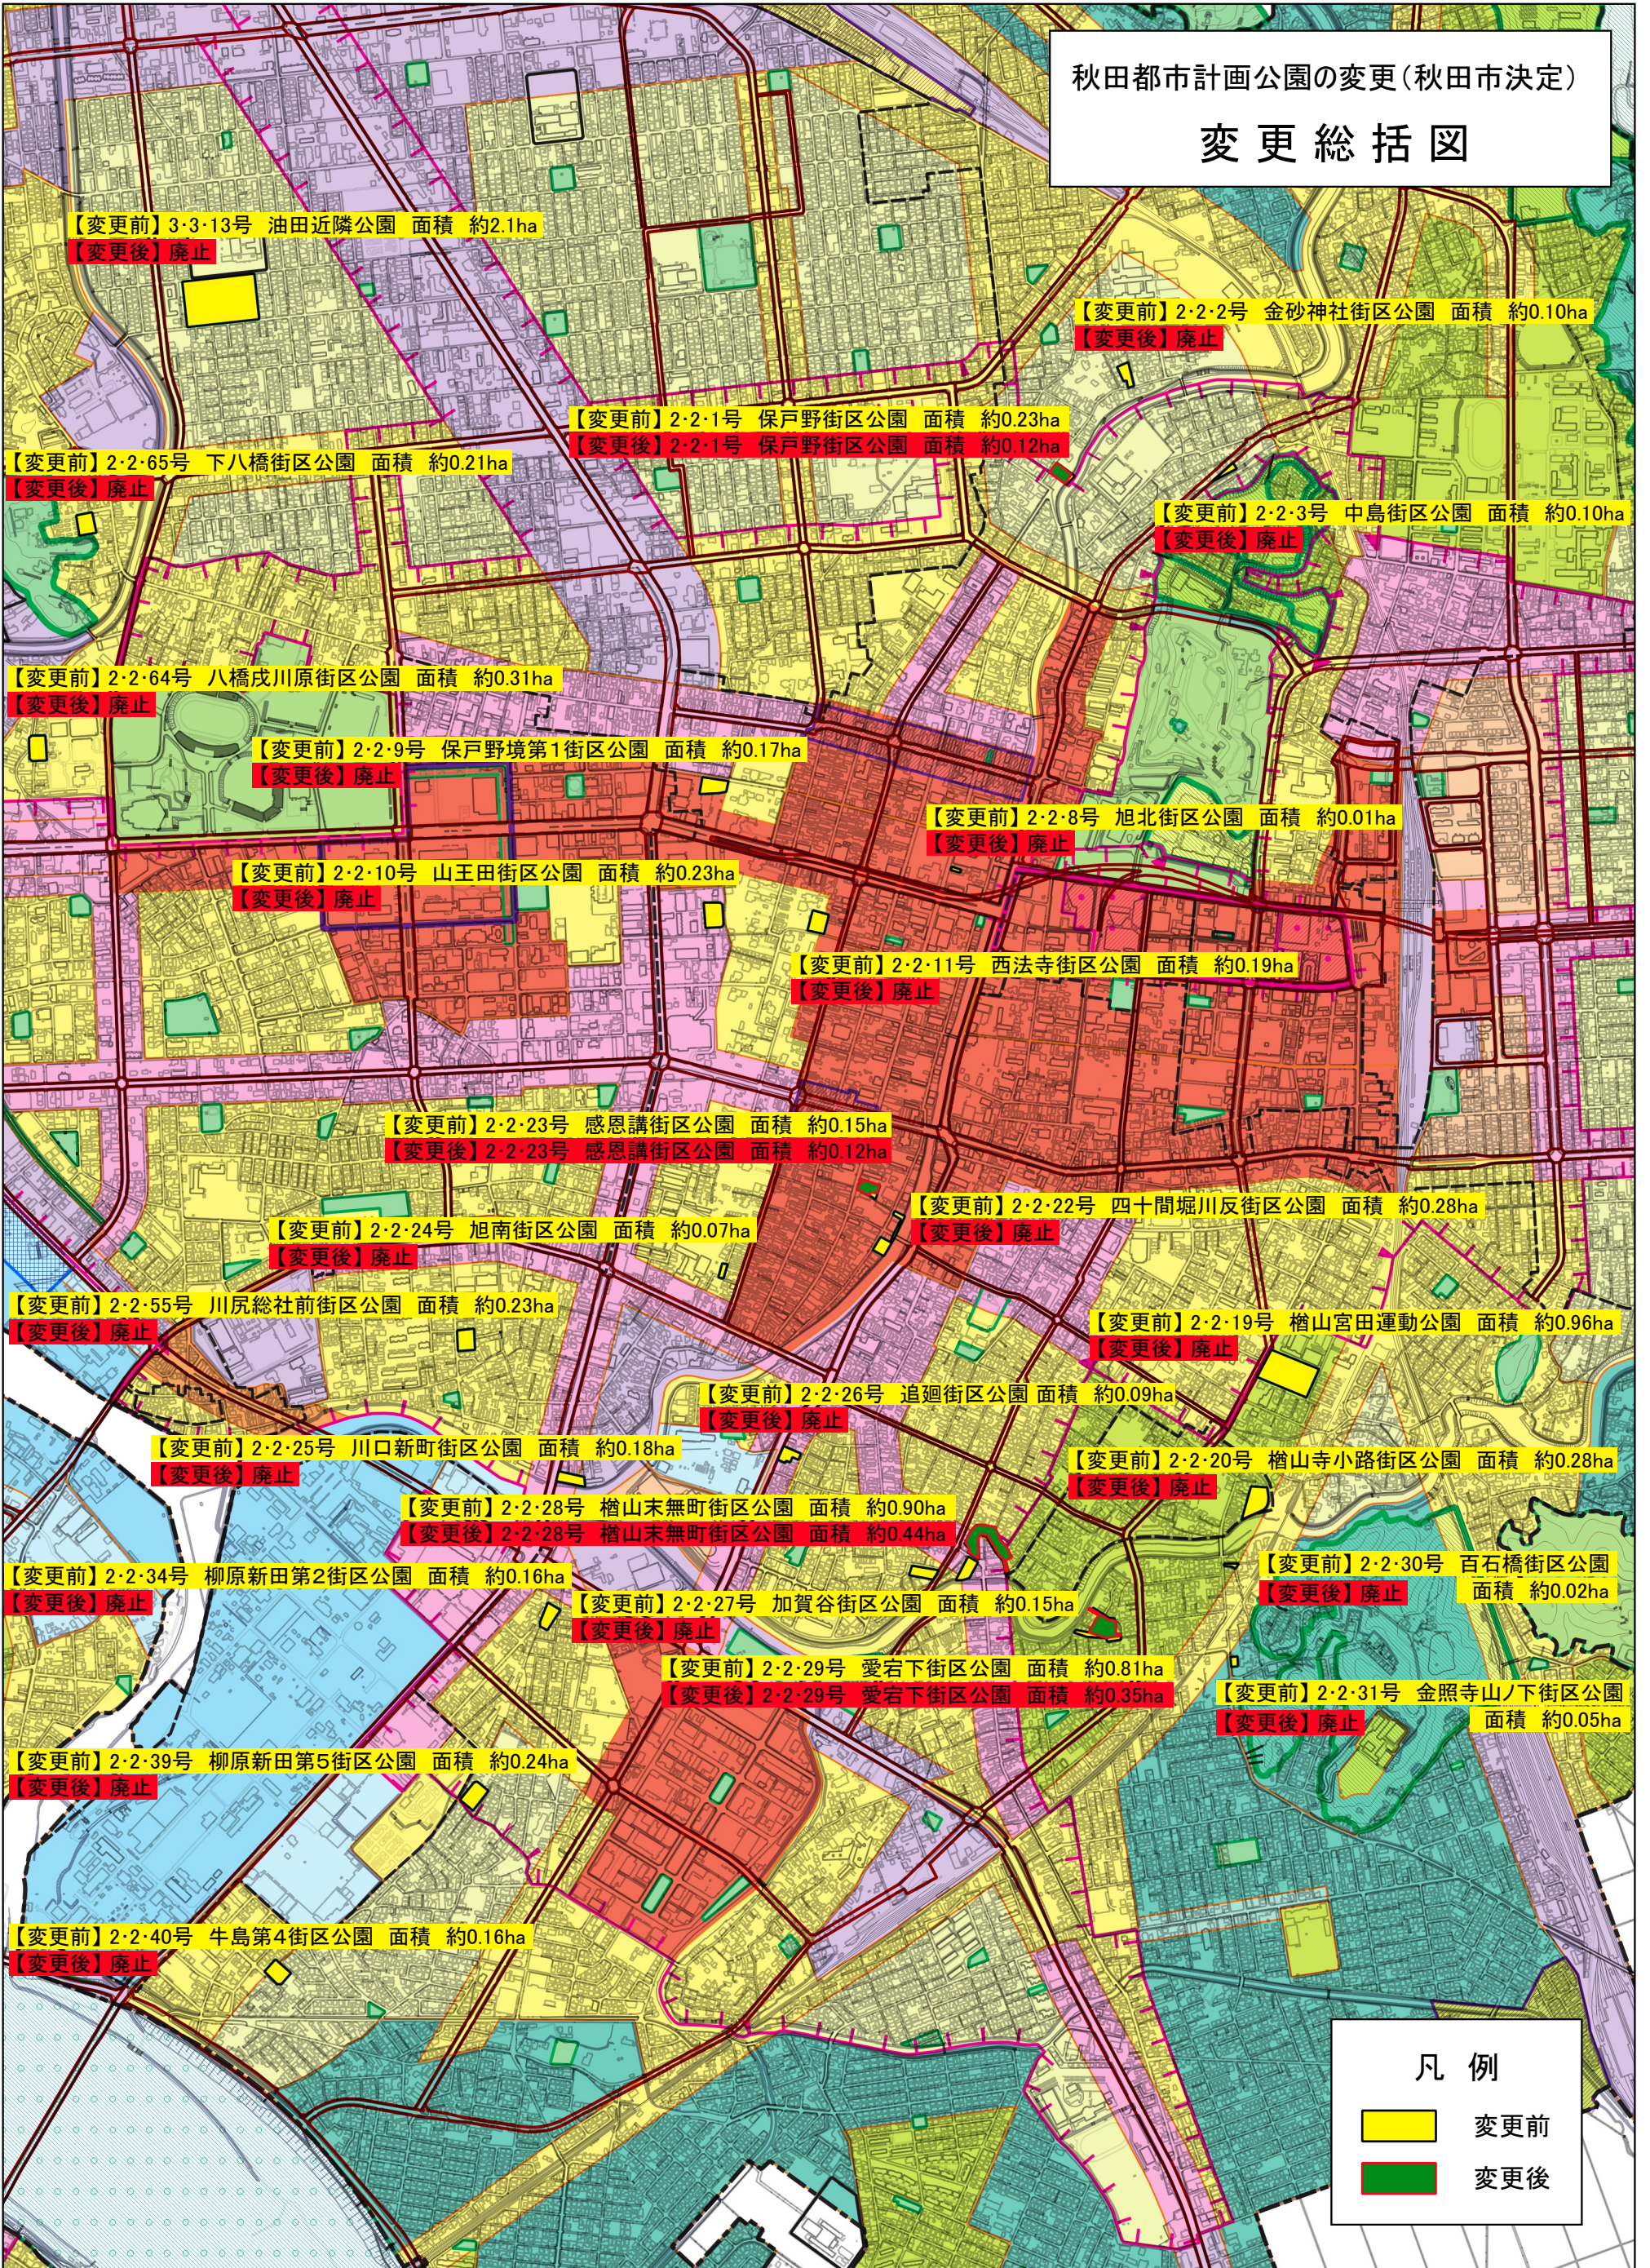

秋田都市計画公園の変更(秋田市決定)

変更総括図

凡例

- 変更前
- 変更後

SCALE 1:15,000

0 250 500 750 1000 m