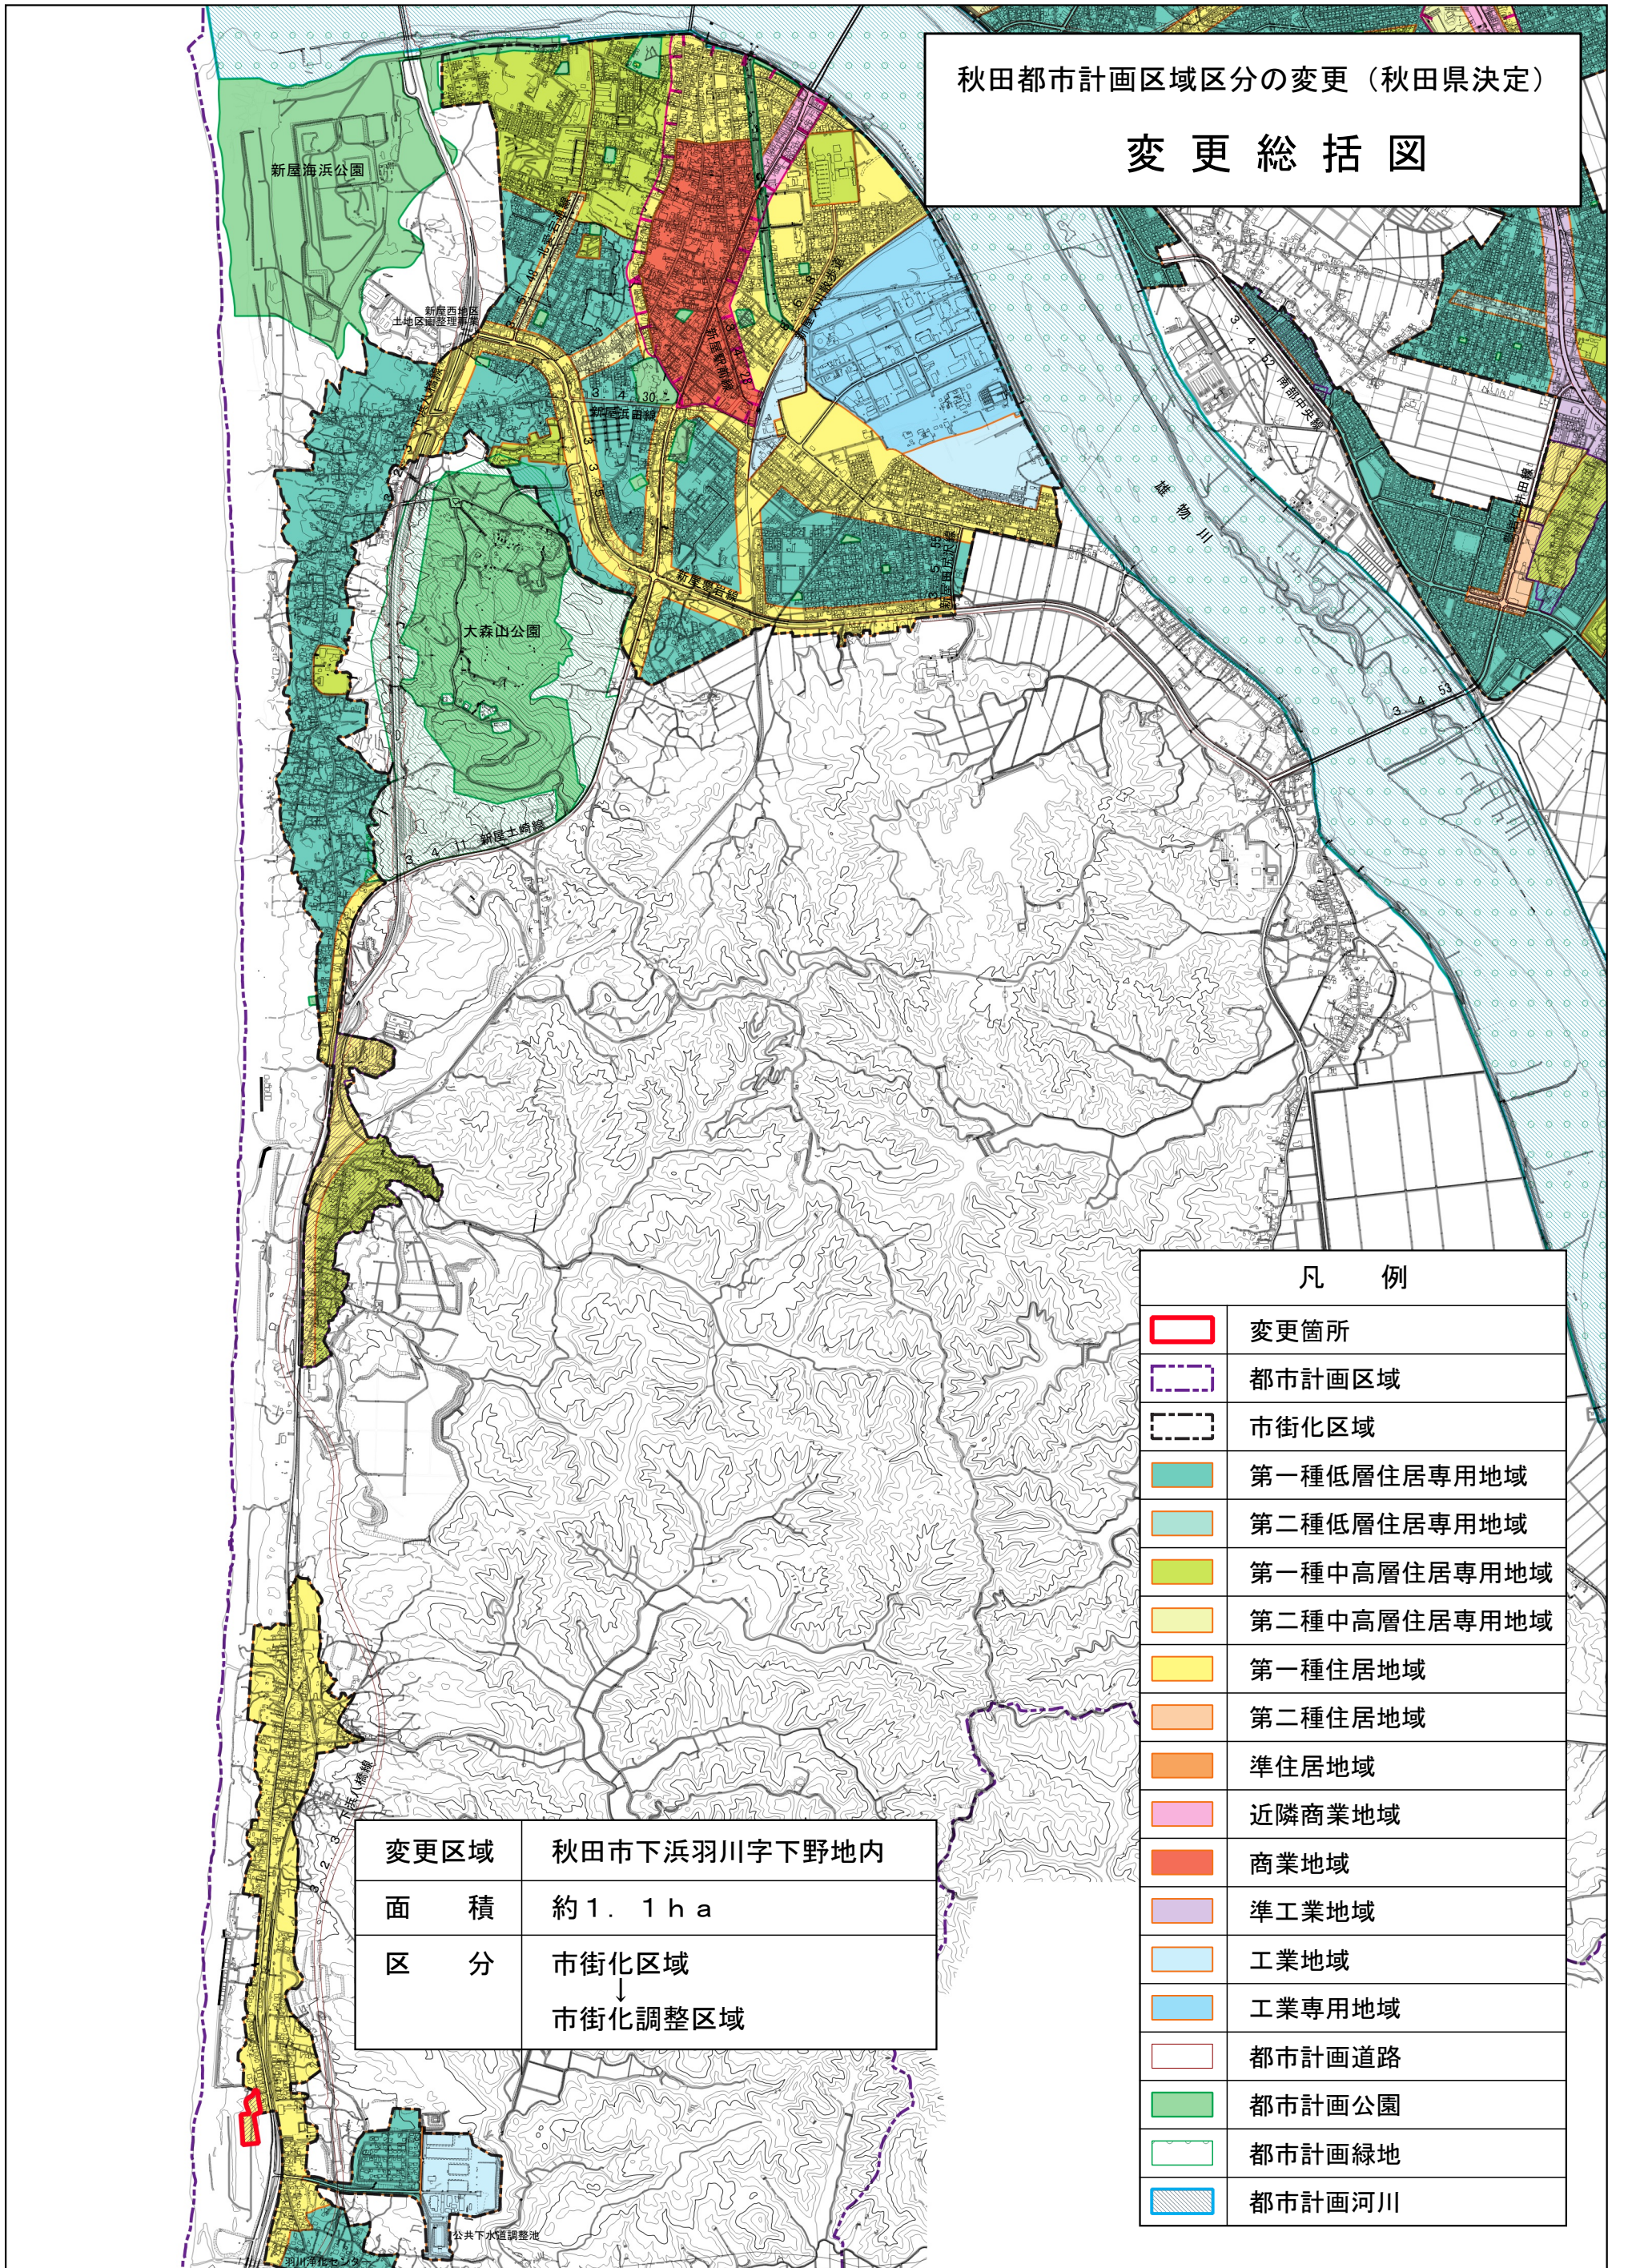

秋田都市計画区域区分の変更（秋田県決定）

変更総括図

変更区域	秋田市下浜羽川字下野地内
面積	約 1.1 ha
区分	市街化区域 ↓ 市街化調整区域

凡 例	
	変更箇所
	都市計画区域
	市街化区域
	第一種低層住居専用地域
	第二種低層住居専用地域
	第一種中高層住居専用地域
	第二種中高層住居専用地域
	第一種住居地域
	第二種住居地域
	準住居地域
	近隣商業地域
	商業地域
	準工業地域
	工業地域
	工業専用地域
	都市計画道路
	都市計画公園
	都市計画緑地
	都市計画河川

SCALE 1:25,000