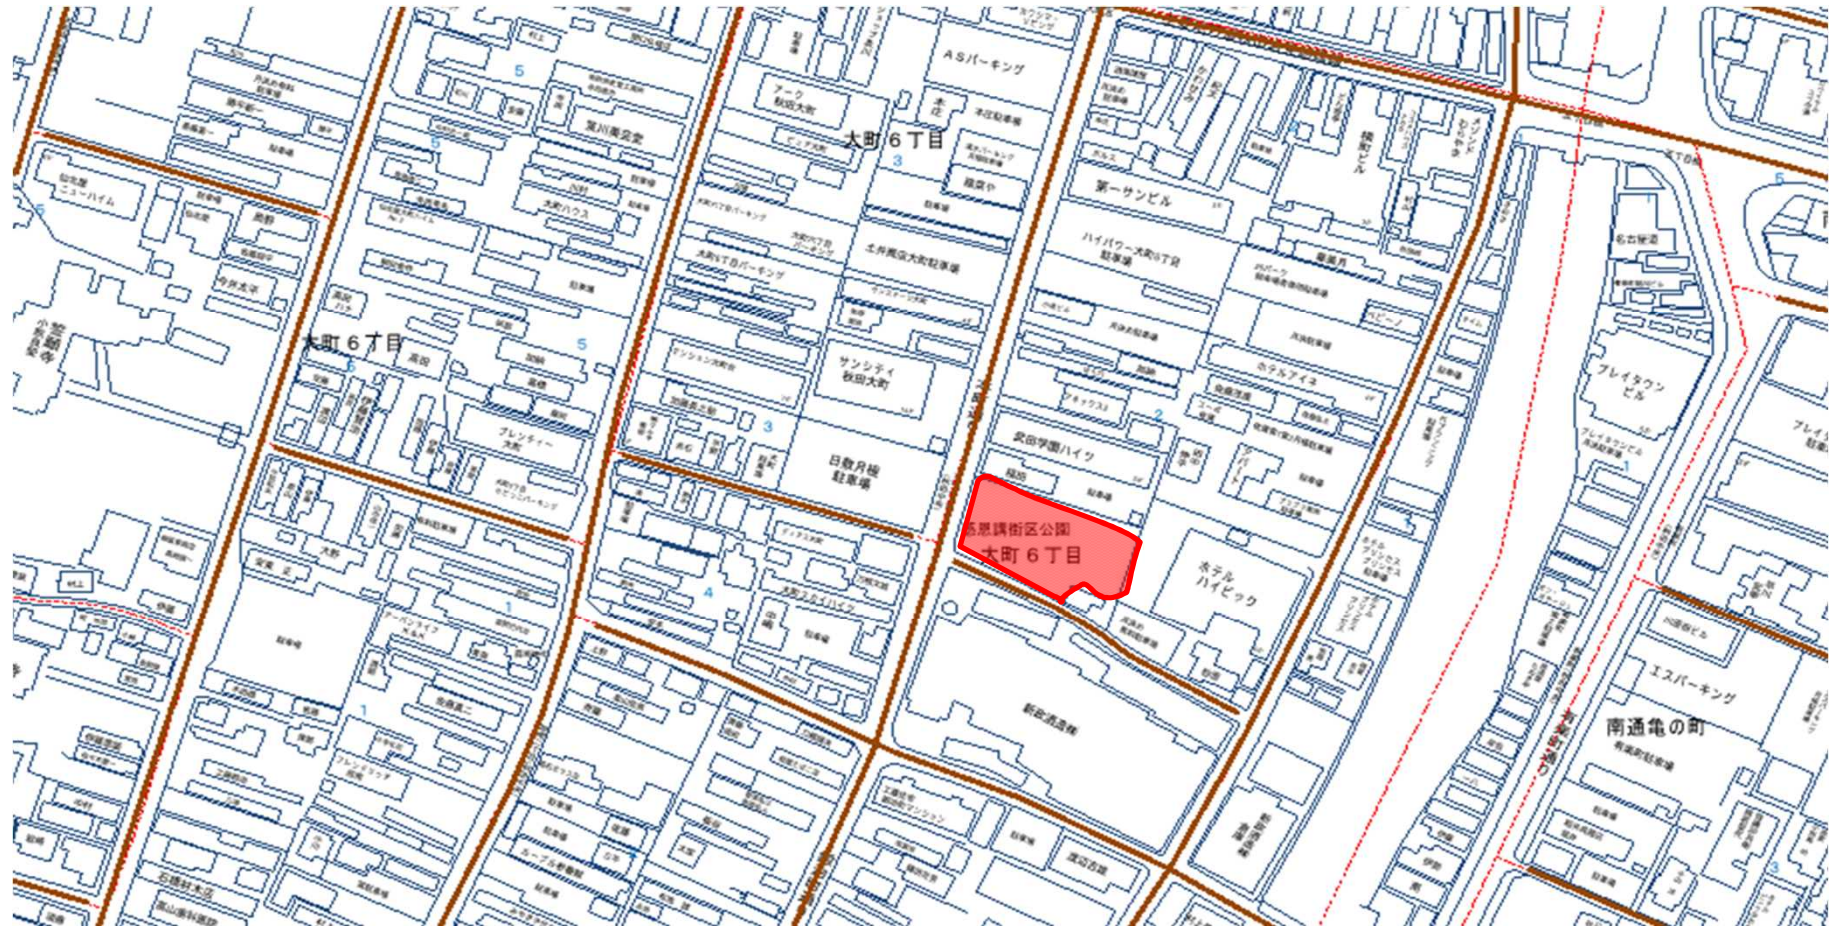

除草公園一覧表および除草時期一覧表

整理番号	公園番号	地図番号	公園名	所在地	公園面積(m ²)	除草面積(m ²)	回数	総面積(m ²)	除草時期		
							当初	当初			
1	307	182	保戸野街区公園	保戸野八丁2-27	1,300	900	3	2,700	6月上旬	8月上旬	9月中旬
2	377	223	中通三丁目街区公園	中通三丁目4-18	4,000	2,400	3	7,200	6月上旬	8月上旬	9月中旬
3	378	223	土手谷地町街区公園	中通四丁目2-17	1,200	1,000	3	3,000	6月上旬	8月上旬	9月中旬
4	379	223	堀反町街区公園	中通六丁目5-3	2,700	2,500	3	7,500	6月上旬	8月上旬	9月中旬
5	355	212	大町三丁目街区公園	大町三丁目3-40	500	300	2	600	6月下旬	8月下旬	
6	402	236	感恩講街区公園	大町六丁目2-54	1,200	1,060	3	3,180	6月上旬	8月上旬	9月中旬
7	242	153	泉ハイタウン一号児童遊園地	泉菅野一丁目1-70	1,478	750	2	1,500	6月下旬	8月下旬	
8	244	153	泉ハイタウン街区公園 (旧泉ハイタウン二号児童遊園地)	泉菅野二丁目1-70	2,675	1,340	2	2,680	6月下旬	8月下旬	
9	248	153	泉ハイタウン三号児童遊園地	泉菅野二丁目7-8	671	250	2	500	6月下旬	8月下旬	
10	241	152	泉大畑第二街区公園	泉北一丁目57	2,600	780	3	2,340	6月上旬	8月上旬	9月中旬
11	305	182	泉上の町街区公園	泉南三丁目78-1	1,800	1,640	3	4,920	6月上旬	8月上旬	9月中旬
12	246	153	ハミングロード	泉北四丁目～保戸野千代田町	—	2,830	2	5,660	6月下旬	8月下旬	
13	275	165	泉大橋街区公園	泉中央一丁目127	2,700	950	3	2,850	6月上旬	8月上旬	9月中旬
14	276	165	秋操近隣公園	泉中央六丁目102-2	18,500	8,760	3	26,280	6月上旬	8月上旬	9月中旬
15	404	236	檜山街区公園	檜山南中町1-34	1,500	1,300	3	3,900	6月上旬	8月上旬	9月中旬
16	403	236	檜山緑地		6,000	970	3	2,910	6月上旬	8月上旬	9月中旬
17	449	246	檜山登町街区公園	檜山登町221-7	1,100	930	3	2,790	6月上旬	8月上旬	9月中旬
18	451	247	檜山末無町街区公園	檜山本町11-1	6,000	5,900	3	17,700	6月上旬	8月上旬	9月中旬
19	515	261	檜山城南町第二児童遊園地	檜山城南町5-47	479	450	2	900	6月上旬	8月下旬	
20	522	262	檜山石塚町第一児童遊園地	檜山石塚町295-4	293	200	2	400	6月下旬	8月下旬	
21	523	262	檜山石塚町第三児童遊園地	檜山石塚町265-6	598	570	2	1,140	6月下旬	8月下旬	
22	524	262	檜山石塚谷地第二児童遊園地	檜山字石塚町281-9	612	600	2	1,200	6月下旬	8月下旬	
23	510	260	愛宕下街区公園	檜山愛宕下6-23	3,800	3,070	2	6,140	6月下旬	8月下旬	
24	306	182	保戸野八丁街区公園	保戸野八丁16-1	1,300	1,040	3	3,120	6月下旬	8月下旬	9月中旬
25	277	166	泉銀の町街区公園	泉中央5丁目10-6	2,600	1,300	3	3,900	6月下旬	8月下旬	9月中旬
			計					115,010	機械除草Ⅱ	115,000m ²	

1 保戸野街区公園

2 中通三丁目街区公園

3 土手谷地町街区公園 4 堀反町街区公園

5 大町三丁目街区公園

6 感恩講街区公園

10 泉大畑第二街区公園

11 泉上の町街区公園

12 ハミングロード