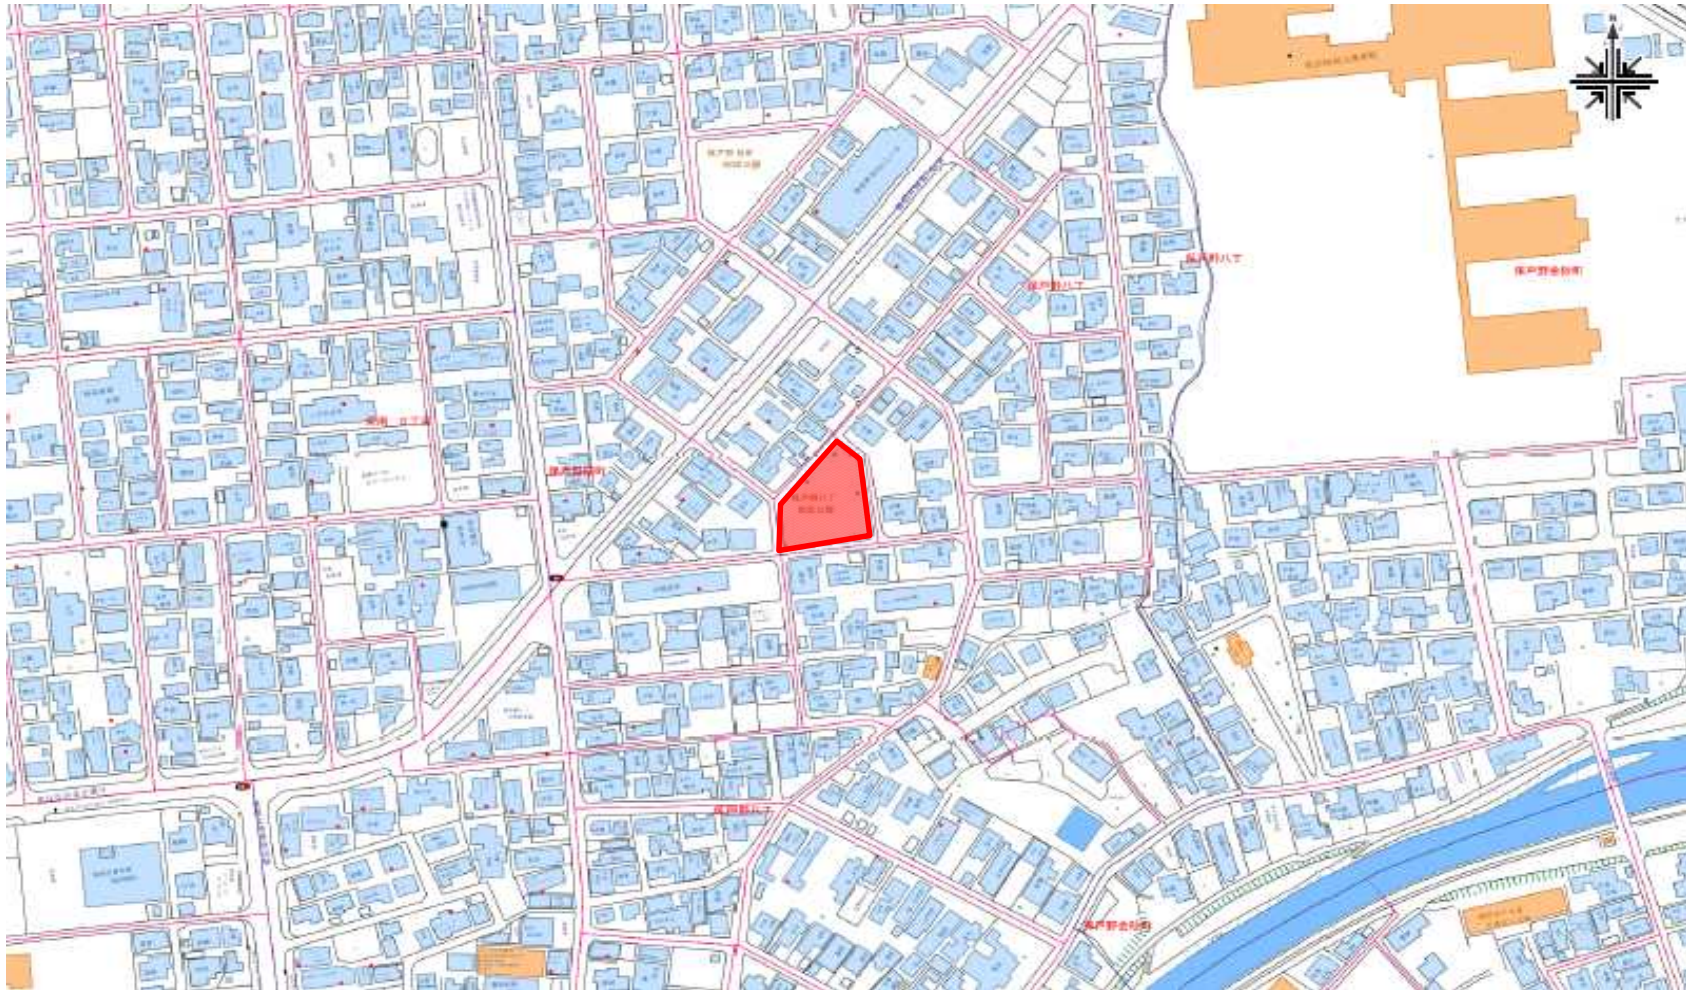

24 保戸野八丁街区公園