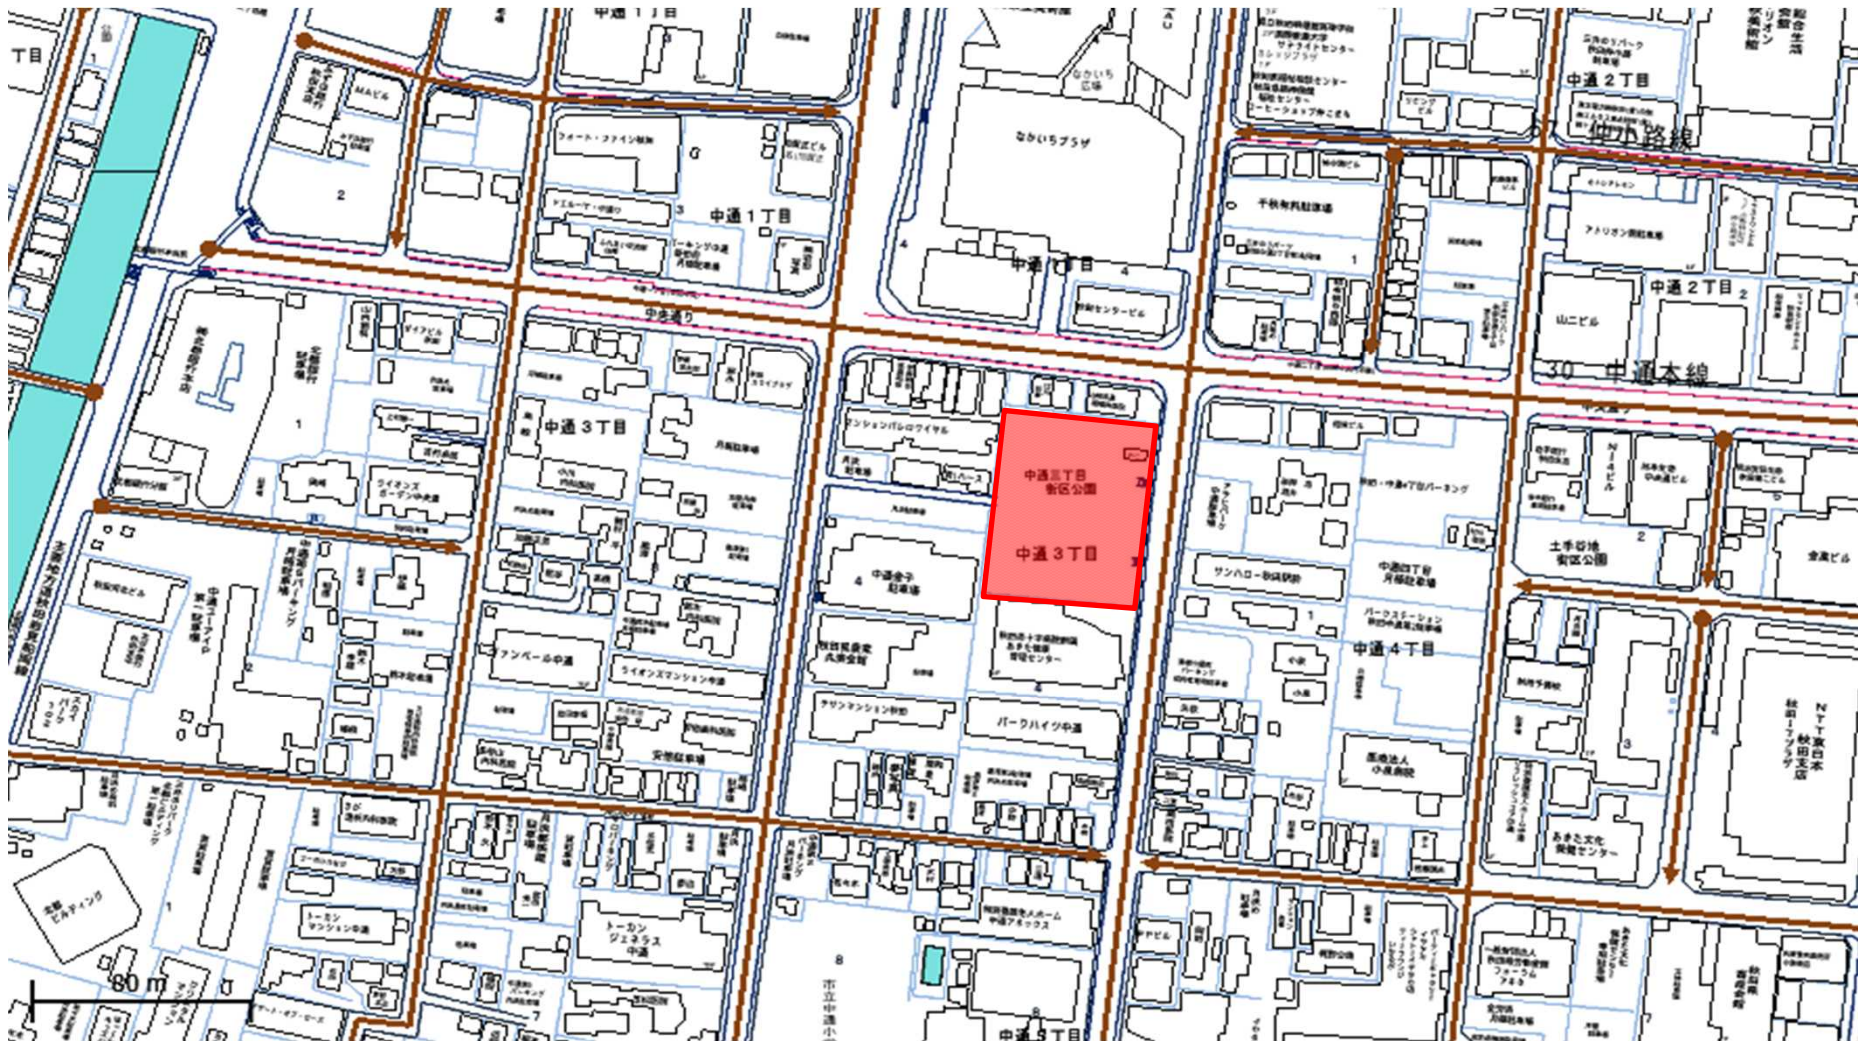

除草公園一覧表および除草時期一覧表

整理番号	公園番号	地図番号	公園名	所在地	公園面積(m ²)	除草面積(m ²)	回数	総面積(m ²)	除草時期		
							当初	当初			
1	307	182	保戸野街区公園	保戸野八丁2-27	1,300	900	3	2,700	6月上旬	8月上旬	9月中旬
2	377	223	中通三丁目街区公園	中通三丁目4-18	4,000	2,400	3	7,200	6月上旬	8月上旬	9月中旬
3	378	223	土手谷地町街区公園	中通四丁目2-17	1,200	1,000	3	3,000	6月上旬	8月上旬	9月中旬
4	379	223	堀反町街区公園	中通六丁目5-3	2,700	2,500	3	7,500	6月上旬	8月上旬	9月中旬
5	355	212	大町三丁目街区公園	大町三丁目3-40	500	300	2	600	6月下旬	8月下旬	
6	402	236	感恩講街区公園	大町六丁目2-54	1,200	1,060	3	3,180	6月上旬	8月上旬	9月中旬
7	242	153	泉ハイタウン一号児童遊園地	泉菅野一丁目1-70	1,478	750	2	1,500	6月下旬	8月下旬	
8	244	153	泉ハイタウン街区公園 (旧泉ハイタウン二号児童遊園地)	泉菅野二丁目1-70	2,675	1,340	2	2,680	6月下旬	8月下旬	
9	248	153	泉ハイタウン三号児童遊園地	泉菅野二丁目7-8	671	250	2	500	6月下旬	8月下旬	
10	241	152	泉大畑第二街区公園	泉北一丁目57	2,600	780	3	2,340	6月上旬	8月上旬	9月中旬
11	305	182	泉上の町街区公園	泉南三丁目78-1	1,800	1,640	3	4,920	6月上旬	8月上旬	9月中旬
12	246	153	ハミングロード	泉北四丁目～保戸野千代田町	—	2,830	2	5,660	6月下旬	8月下旬	
13	275	165	泉大橋街区公園	泉中央一丁目127	2,700	950	3	2,850	6月上旬	8月上旬	9月中旬
14	276	165	秋操近隣公園	泉中央六丁目102-2	18,500	8,760	3	26,280	6月上旬	8月上旬	9月中旬
15	404	236	檜山街区公園	檜山南中町1-34	1,500	1,300	3	3,900	6月上旬	8月上旬	9月中旬
16	403	236	檜山緑地		6,000	970	3	2,910	6月上旬	8月上旬	9月中旬
17	449	246	檜山登町街区公園	檜山登町221-7	1,100	930	3	2,790	6月上旬	8月上旬	9月中旬
18	451	247	檜山末無町街区公園	檜山本町11-1	6,000	5,900	3	17,700	6月上旬	8月上旬	9月中旬
19	515	261	檜山城南町第二児童遊園地	檜山城南町5-47	479	450	2	900	6月上旬	8月下旬	
20	522	262	檜山石塚町第一児童遊園地	檜山石塚町295-4	293	200	2	400	6月下旬	8月下旬	
21	523	262	檜山石塚町第三児童遊園地	檜山石塚町265-6	598	570	2	1,140	6月下旬	8月下旬	
22	524	262	檜山石塚谷地第二児童遊園地	檜山字石塚町281-9	612	600	2	1,200	6月下旬	8月下旬	
23	510	260	愛宕下街区公園	檜山愛宕下6-23	3,800	3,070	2	6,140	6月下旬	8月下旬	
24	306	182	保戸野八丁街区公園	保戸野八丁16-1	1,300	1,040	3	3,120	6月下旬	8月下旬	9月中旬
25	277	166	泉銀の町街区公園	泉中央5丁目10-6	2,600	1,300	3	3,900	6月下旬	8月下旬	9月中旬
			計					115,010	機械除草Ⅱ	115,000m ²	

1 保戸野街区公園

2 中通三丁目街区公園

3 土手谷地町街区公園 4 堀反町街区公園

5 大町三丁目街区公園

6 感恩講街区公園

10 泉大畑第二街区公園

11 泉上の町街区公園

12 ハミングロード