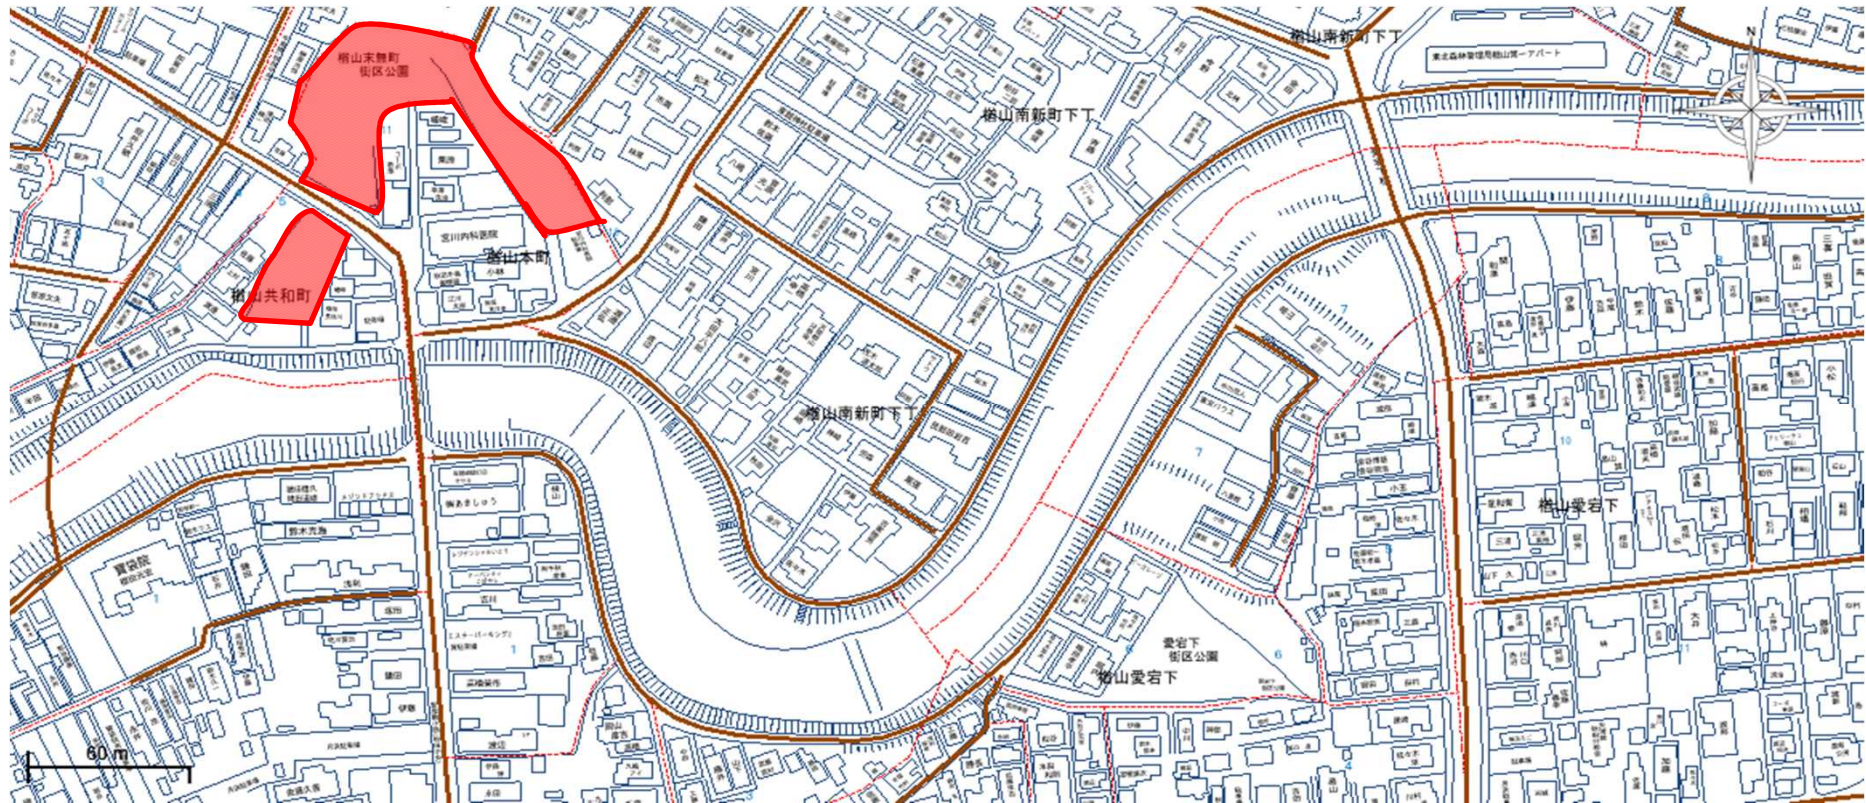

除草公園一覧表および除草時期一覧表

整理番号	公園番号	地図番号	公園名	所在地	公園面積(m ²)	除草面積(m ²)	回数	総面積(m ²)	除草時期		
							当初	当初			
1	307	182	保戸野街区公園	保戸野八丁2-27	1,300	900	3	2,700	6月上旬	8月上旬	9月中旬
2	377	223	中通三丁目街区公園	中通三丁目4-18	4,000	2,400	3	7,200	6月上旬	8月上旬	9月中旬
3	378	223	土手谷地町街区公園	中通四丁目2-17	1,200	1,000	3	3,000	6月上旬	8月上旬	9月中旬
4	379	223	堀反町街区公園	中通六丁目5-3	2,700	2,500	3	7,500	6月上旬	8月上旬	9月中旬
5	355	212	大町三丁目街区公園	大町三丁目3-40	500	300	2	600	6月下旬	8月下旬	
6	402	236	感恩講街区公園	大町六丁目2-54	1,200	1,060	3	3,180	6月上旬	8月上旬	9月中旬
7	242	153	泉ハイタウン一号児童遊園地	泉菅野一丁目1-70	1,478	750	2	1,500	6月下旬	8月下旬	
8	244	153	泉ハイタウン街区公園 (旧泉ハイタウン二号児童遊園地)	泉菅野二丁目1-70	2,675	1,340	2	2,680	6月下旬	8月下旬	
9	248	153	泉ハイタウン三号児童遊園地	泉菅野二丁目7-8	671	250	2	500	6月下旬	8月下旬	
10	241	152	泉大畑第二街区公園	泉北一丁目57	2,600	780	3	2,340	6月上旬	8月上旬	9月中旬
11	305	182	泉上の町街区公園	泉南三丁目78-1	1,800	1,640	3	4,920	6月上旬	8月上旬	9月中旬
12	246	153	ハミングロード	泉北四丁目～保戸野千代田町	—	2,830	2	5,660	6月下旬	8月下旬	
13	275	165	泉大橋街区公園	泉中央一丁目127	2,700	950	3	2,850	6月上旬	8月上旬	9月中旬
14	276	165	秋操近隣公園	泉中央六丁目102-2	18,500	8,760	3	26,280	6月上旬	8月上旬	9月中旬
15	404	236	檜山街区公園	檜山南中町1-34	1,500	1,300	3	3,900	6月上旬	8月上旬	9月中旬
16	403	236	檜山緑地		6,000	970	3	2,910	6月上旬	8月上旬	9月中旬
17	449	246	檜山登町街区公園	檜山登町221-7	1,100	930	3	2,790	6月上旬	8月上旬	9月中旬
18	451	247	檜山末無町街区公園	檜山本町11-1	6,000	5,900	3	17,700	6月上旬	8月上旬	9月中旬
19	515	261	檜山城南町第二児童遊園地	檜山城南町5-47	479	450	2	900	6月上旬	8月下旬	
20	522	262	檜山石塚町第一児童遊園地	檜山石塚町295-4	293	200	2	400	6月下旬	8月下旬	
21	523	262	檜山石塚町第三児童遊園地	檜山石塚町265-6	598	570	2	1,140	6月下旬	8月下旬	
22	524	262	檜山石塚谷地第二児童遊園地	檜山字石塚町281-9	612	600	2	1,200	6月下旬	8月下旬	
23	510	260	愛宕下街区公園	檜山愛宕下6-23	3,800	3,070	2	6,140	6月下旬	8月下旬	
24	306	182	保戸野八丁街区公園	保戸野八丁16-1	1,300	1,040	3	3,120	6月下旬	8月下旬	9月中旬
25	277	166	泉銀の町街区公園	泉中央5丁目10-6	2,600	1,300	3	3,900	6月下旬	8月下旬	9月中旬
			計					115,010	機械除草Ⅱ	115,000m ²	

13 泉大橋街区公園

14 秋操近隣公園

15 榎山街区公園 16 榎山緑地

17 榎山登町街区公園

18 樽山末無町街区公園

19 檜山城南町第二兒童遊園地

20 檜山石塚町第一児童遊園地 21 檜山石塚町第三児童遊園地 22 檜山石塚谷地第二児童遊園地

23 愛宕下街区公園