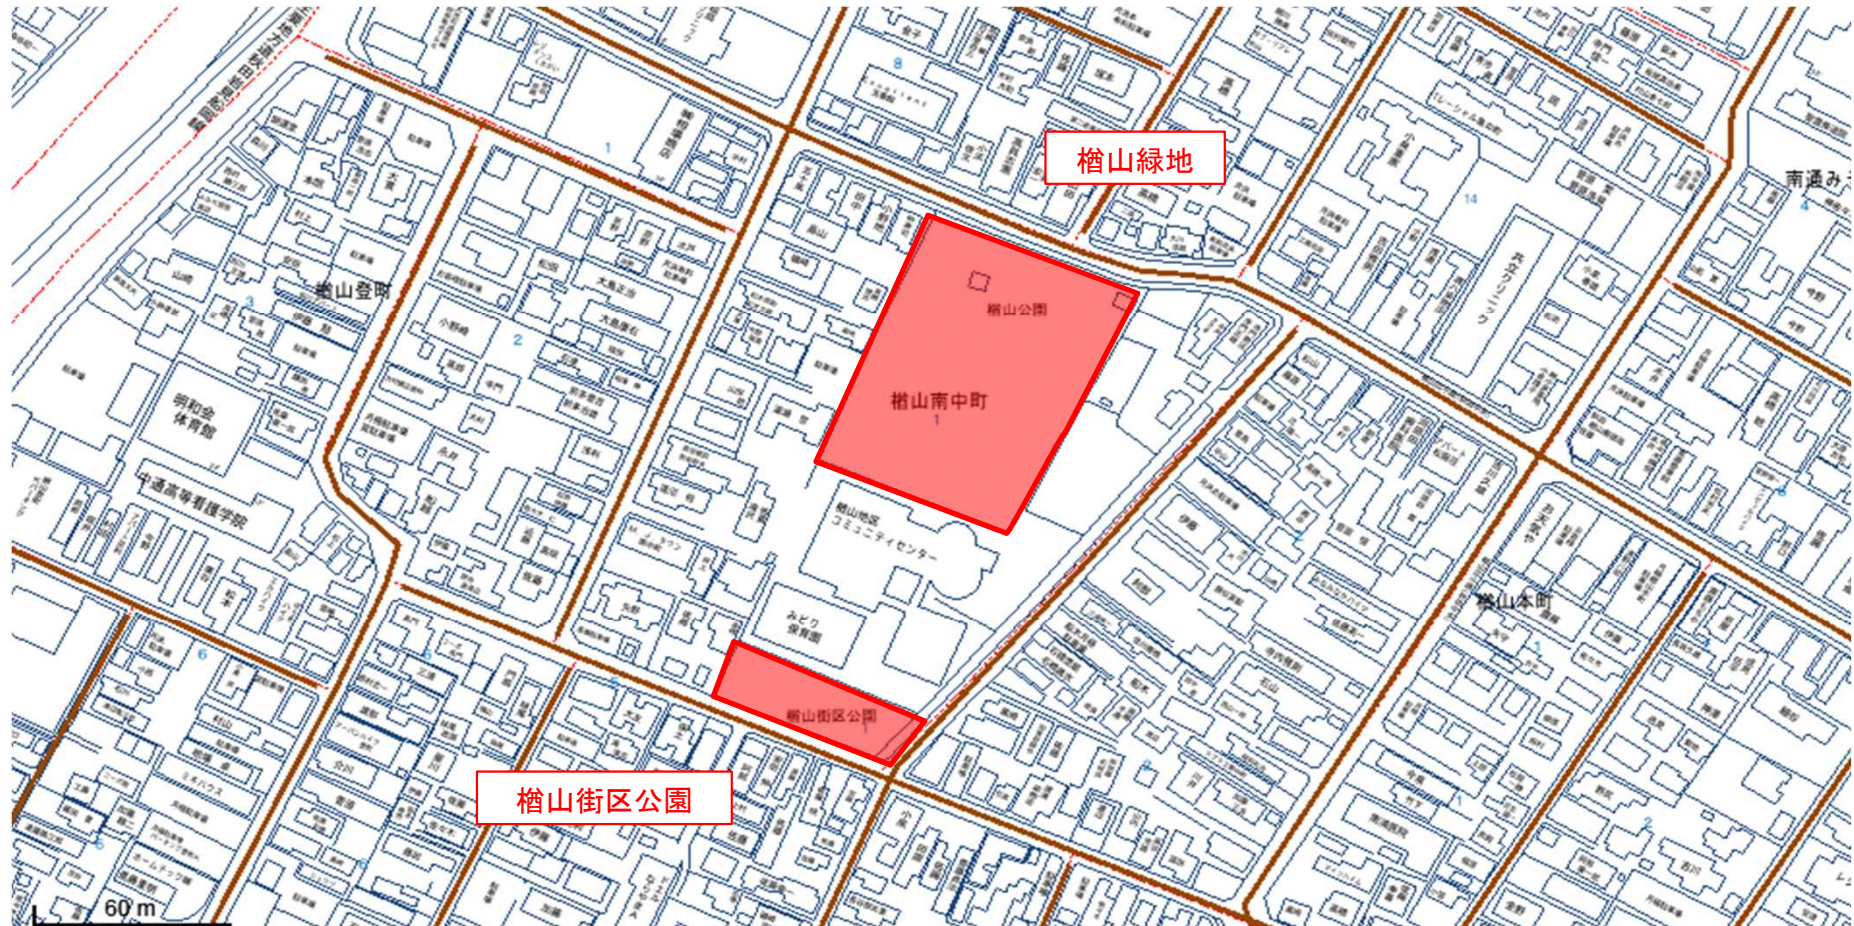

除草公園一覧表および除草時期一覧表

整理番号	公園番号	地図番号	公園名	所在地	公園面積(m ²)	除草面積(m ²)	回数	総面積(m ²)	除草時期		
							当初	当初			
1	307	182	保戸野街区公園	保戸野八丁2-27	1,300	900	3	2,700	6月上旬	8月上旬	9月中旬
2	377	223	中通三丁目街区公園	中通三丁目4-18	4,000	2,400	3	7,200	6月上旬	8月上旬	9月中旬
3	378	223	土手谷地町街区公園	中通四丁目2-17	1,200	1,000	3	3,000	6月上旬	8月上旬	9月中旬
4	379	223	堀反町街区公園	中通六丁目5-3	2,700	2,500	3	7,500	6月上旬	8月上旬	9月中旬
5	355	212	大町三丁目街区公園	大町三丁目3-40	500	300	2	600	6月下旬	8月下旬	
6	402	236	感恩講街区公園	大町六丁目2-54	1,200	1,060	3	3,180	6月上旬	8月上旬	9月中旬
7	242	153	泉ハイタウン一号児童遊園地	泉菅野一丁目1-70	1,478	750	2	1,500	6月下旬	8月下旬	
8	244	153	泉ハイタウン街区公園 (旧泉ハイタウン二号児童遊園地)	泉菅野二丁目1-70	2,675	1,340	2	2,680	6月下旬	8月下旬	
9	248	153	泉ハイタウン三号児童遊園地	泉菅野二丁目7-8	671	250	2	500	6月下旬	8月下旬	
10	241	152	泉大畑第二街区公園	泉北一丁目57	2,600	780	3	2,340	6月上旬	8月上旬	9月中旬
11	305	182	泉上の町街区公園	泉南三丁目78-1	1,800	1,640	3	4,920	6月上旬	8月上旬	9月中旬
12	246	153	ハミングロード	泉北四丁目～保戸野千代田町	—	2,830	2	5,660	6月下旬	8月下旬	
13	275	165	泉大橋街区公園	泉中央一丁目127	2,700	950	3	2,850	6月上旬	8月上旬	9月中旬
14	276	165	秋操近隣公園	泉中央六丁目102-2	18,500	8,760	3	26,280	6月上旬	8月上旬	9月中旬
15	404	236	檜山街区公園	檜山南中町1-34	1,500	1,300	3	3,900	6月上旬	8月上旬	9月中旬
16	403	236	檜山緑地		6,000	970	3	2,910	6月上旬	8月上旬	9月中旬
17	449	246	檜山登町街区公園	檜山登町221-7	1,100	930	3	2,790	6月上旬	8月上旬	9月中旬
18	451	247	檜山末無町街区公園	檜山本町11-1	6,000	5,900	3	17,700	6月上旬	8月上旬	9月中旬
19	515	261	檜山城南町第二児童遊園地	檜山城南町5-47	479	450	2	900	6月上旬	8月下旬	
20	522	262	檜山石塚町第一児童遊園地	檜山石塚町295-4	293	200	2	400	6月下旬	8月下旬	
21	523	262	檜山石塚町第三児童遊園地	檜山石塚町265-6	598	570	2	1,140	6月下旬	8月下旬	
22	524	262	檜山石塚谷地第二児童遊園地	檜山字石塚町281-9	612	600	2	1,200	6月下旬	8月下旬	
23	510	260	愛宕下街区公園	檜山愛宕下6-23	3,800	3,070	2	6,140	6月下旬	8月下旬	
24	306	182	保戸野八丁街区公園	保戸野八丁16-1	1,300	1,040	3	3,120	6月下旬	8月下旬	9月中旬
25	277	166	泉銀の町街区公園	泉中央5丁目10-6	2,600	1,300	3	3,900	6月下旬	8月下旬	9月中旬
			計					115,010	機械除草Ⅱ	115,000m ²	

1 保戸野街区公園

2 中通三丁目街区公園

3 土手谷地町街区公園 4 堀反町街区公園

5 大町三丁目街区公園

6 感恩講街区公園

10 泉大畑第二街区公園

11 泉上の町街区公園

12 ハミングロード

13 泉大橋街区公園

14 秋操近隣公園

15 榎山街区公園 16 榎山緑地

17 榎山登町街区公園

18 樽山末無町街区公園

19 檜山城南町第二兒童遊園地

20 檜山石塚町第一児童遊園地 21 檜山石塚町第三児童遊園地 22 檜山石塚谷地第二児童遊園地

23 愛宕下街区公園