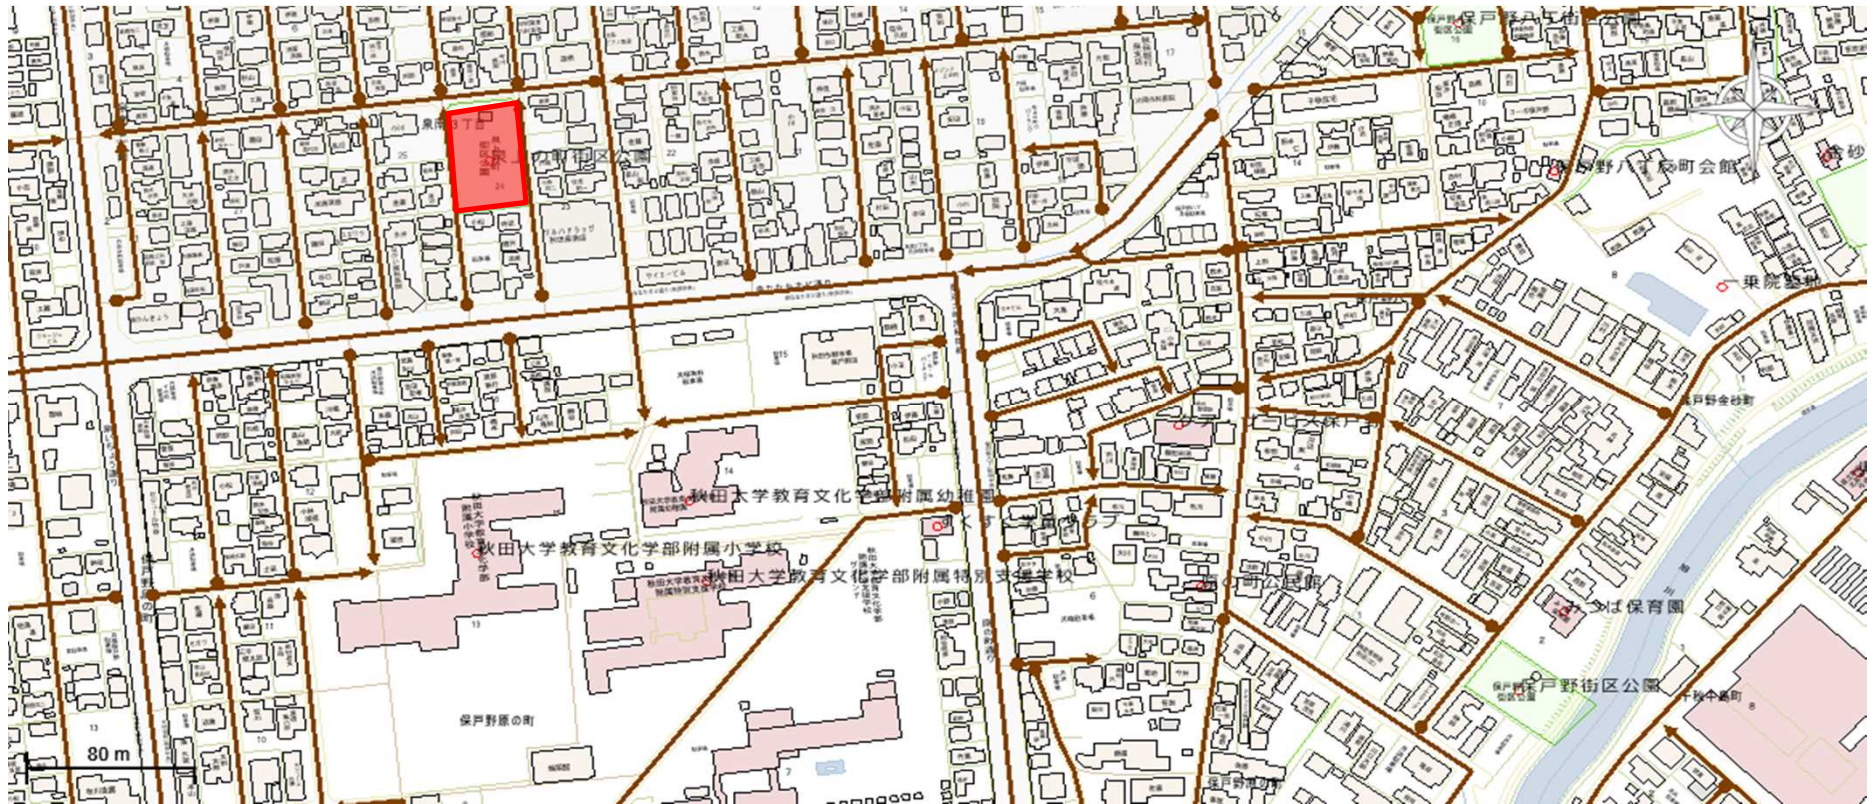

除草公園一覧表および除草時期一覧表

整理番号	公園番号	地図番号	公園名	所在地	公園面積(m ²)	除草面積(m ²)	回数	総面積(m ²)	除草時期		
							当初	当初			
1	307	182	保戸野街区公園	保戸野八丁2-27	1,300	900	3	2,700	6月上旬	8月上旬	9月中旬
2	377	223	中通三丁目街区公園	中通三丁目4-18	4,000	2,400	3	7,200	6月上旬	8月上旬	9月中旬
3	378	223	土手谷地町街区公園	中通四丁目2-17	1,200	1,000	3	3,000	6月上旬	8月上旬	9月中旬
4	379	223	堀反町街区公園	中通六丁目5-3	2,700	2,500	3	7,500	6月上旬	8月上旬	9月中旬
5	355	212	大町三丁目街区公園	大町三丁目3-40	500	300	2	600	6月下旬	8月下旬	
6	402	236	感恩講街区公園	大町六丁目2-54	1,200	1,060	3	3,180	6月上旬	8月上旬	9月中旬
7	242	153	泉ハイタウン一号児童遊園地	泉菅野一丁目1-70	1,478	750	2	1,500	6月下旬	8月下旬	
8	244	153	泉ハイタウン街区公園 (旧泉ハイタウン二号児童遊園地)	泉菅野二丁目1-70	2,675	1,340	2	2,680	6月下旬	8月下旬	
9	248	153	泉ハイタウン三号児童遊園地	泉菅野二丁目7-8	671	250	2	500	6月下旬	8月下旬	
10	241	152	泉大畑第二街区公園	泉北一丁目57	2,600	780	3	2,340	6月上旬	8月上旬	9月中旬
11	305	182	泉上の町街区公園	泉南三丁目78-1	1,800	1,640	3	4,920	6月上旬	8月上旬	9月中旬
12	246	153	ハミングロード	泉北四丁目～保戸野千代田町	—	2,830	2	5,660	6月下旬	8月下旬	
13	275	165	泉大橋街区公園	泉中央一丁目127	2,700	950	3	2,850	6月上旬	8月上旬	9月中旬
14	276	165	秋操近隣公園	泉中央六丁目102-2	18,500	8,760	3	26,280	6月上旬	8月上旬	9月中旬
15	404	236	檜山街区公園	檜山南中町1-34	1,500	1,300	3	3,900	6月上旬	8月上旬	9月中旬
16	403	236	檜山緑地		6,000	970	3	2,910	6月上旬	8月上旬	9月中旬
17	449	246	檜山登町街区公園	檜山登町221-7	1,100	930	3	2,790	6月上旬	8月上旬	9月中旬
18	451	247	檜山末無町街区公園	檜山本町11-1	6,000	5,900	3	17,700	6月上旬	8月上旬	9月中旬
19	515	261	檜山城南町第二児童遊園地	檜山城南町5-47	479	450	2	900	6月上旬	8月下旬	
20	522	262	檜山石塚町第一児童遊園地	檜山石塚町295-4	293	200	2	400	6月下旬	8月下旬	
21	523	262	檜山石塚町第三児童遊園地	檜山石塚町265-6	598	570	2	1,140	6月下旬	8月下旬	
22	524	262	檜山石塚谷地第二児童遊園地	檜山字石塚町281-9	612	600	2	1,200	6月下旬	8月下旬	
23	510	260	愛宕下街区公園	檜山愛宕下6-23	3,800	3,070	2	6,140	6月下旬	8月下旬	
24	306	182	保戸野八丁街区公園	保戸野八丁16-1	1,300	1,040	3	3,120	6月下旬	8月下旬	9月中旬
25	277	166	泉銀の町街区公園	泉中央5丁目10-6	2,600	1,300	3	3,900	6月下旬	8月下旬	9月中旬
			計					115,010	機械除草Ⅱ	115,000m ²	

1 保戸野街区公園

2 中通三丁目街区公園

3 土手谷地町街区公園 4 堀反町街区公園

5 大町三丁目街区公園

6 感恩講街区公園

10 泉大畑第二街区公園

11 泉上の町街区公園

12 ハミングロード

13 泉大橋街区公園

14 秋操近隣公園

15 榎山街区公園 16 榎山緑地

17 榎山登町街区公園

18 樽山末無町街区公園

19 檜山城南町第二兒童遊園地

20 檜山石塚町第一児童遊園地 21 檜山石塚町第三児童遊園地 22 檜山石塚谷地第二児童遊園地

23 愛宕下街区公園