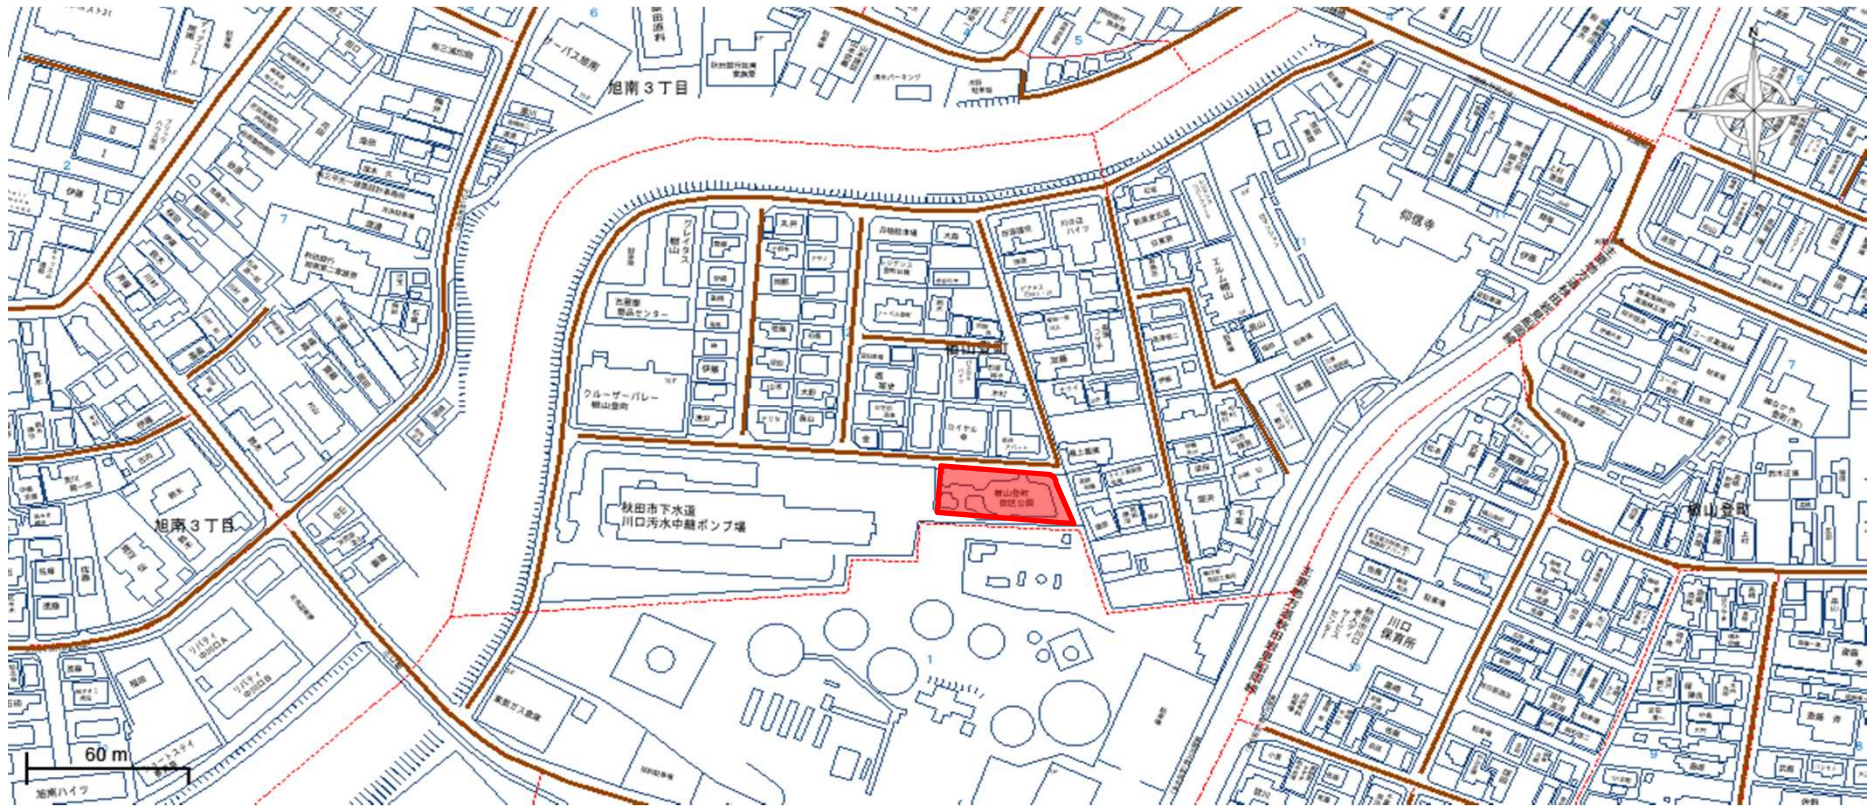

除草公園一覧表および除草時期一覧表

整理番号	公園番号	地図番号	公園名	所在地	公園面積(m ²)	除草面積(m ²)	回数	総面積(m ²)	除草時期		
							当初	当初			
1	307	182	保戸野街区公園	保戸野八丁2-27	1,300	900	3	2,700	6月上旬	8月上旬	9月中旬
2	377	223	中通三丁目街区公園	中通三丁目4-18	4,000	2,400	3	7,200	6月上旬	8月上旬	9月中旬
3	378	223	土手谷地町街区公園	中通四丁目2-17	1,200	1,000	3	3,000	6月上旬	8月上旬	9月中旬
4	379	223	堀反町街区公園	中通六丁目5-3	2,700	2,500	3	7,500	6月上旬	8月上旬	9月中旬
5	355	212	大町三丁目街区公園	大町三丁目3-40	500	300	2	600	6月下旬	8月下旬	
6	402	236	感恩講街区公園	大町六丁目2-54	1,200	1,060	3	3,180	6月上旬	8月上旬	9月中旬
7	242	153	泉ハイタウン一号児童遊園地	泉菅野一丁目1-70	1,478	750	2	1,500	6月下旬	8月下旬	
8	244	153	泉ハイタウン街区公園 (旧泉ハイタウン二号児童遊園地)	泉菅野二丁目1-70	2,675	1,340	2	2,680	6月下旬	8月下旬	
9	248	153	泉ハイタウン三号児童遊園地	泉菅野二丁目7-8	671	250	2	500	6月下旬	8月下旬	
10	241	152	泉大畑第二街区公園	泉北一丁目57	2,600	780	3	2,340	6月上旬	8月上旬	9月中旬
11	305	182	泉上の町街区公園	泉南三丁目78-1	1,800	1,640	3	4,920	6月上旬	8月上旬	9月中旬
12	246	153	ハミングロード	泉北四丁目～保戸野千代田町	—	2,830	2	5,660	6月下旬	8月下旬	
13	275	165	泉大橋街区公園	泉中央一丁目127	2,700	950	3	2,850	6月上旬	8月上旬	9月中旬
14	276	165	秋操近隣公園	泉中央六丁目102-2	18,500	8,760	3	26,280	6月上旬	8月上旬	9月中旬
15	404	236	檜山街区公園	檜山南中町1-34	1,500	1,300	3	3,900	6月上旬	8月上旬	9月中旬
16	403	236	檜山緑地		6,000	970	3	2,910	6月上旬	8月上旬	9月中旬
17	449	246	檜山登町街区公園	檜山登町221-7	1,100	930	3	2,790	6月上旬	8月上旬	9月中旬
18	451	247	檜山末無町街区公園	檜山本町11-1	6,000	5,900	3	17,700	6月上旬	8月上旬	9月中旬
19	515	261	檜山城南町第二児童遊園地	檜山城南町5-47	479	450	2	900	6月上旬	8月下旬	
20	522	262	檜山石塚町第一児童遊園地	檜山石塚町295-4	293	200	2	400	6月下旬	8月下旬	
21	523	262	檜山石塚町第三児童遊園地	檜山石塚町265-6	598	570	2	1,140	6月下旬	8月下旬	
22	524	262	檜山石塚谷地第二児童遊園地	檜山字石塚町281-9	612	600	2	1,200	6月下旬	8月下旬	
23	510	260	愛宕下街区公園	檜山愛宕下6-23	3,800	3,070	2	6,140	6月下旬	8月下旬	
24	306	182	保戸野八丁街区公園	保戸野八丁16-1	1,300	1,040	3	3,120	6月下旬	8月下旬	9月中旬
25	277	166	泉銀の町街区公園	泉中央5丁目10-6	2,600	1,300	3	3,900	6月下旬	8月下旬	9月中旬
			計					115,010	機械除草Ⅱ	115,000m ²	

1 保戸野街区公園

2 中通三丁目街区公園

3 土手谷地町街区公園 4 堀反町街区公園

5 大町三丁目街区公園

6 感恩講街区公園

10 泉大畑第二街区公園

11 泉上の町街区公園

12 ハミングロード

13 泉大橋街区公園

14 秋操近隣公園

15 榎山街区公園 16 榎山緑地

17 榎山登町街区公園

18 樽山末無町街区公園

19 檜山城南町第二兒童遊園地

20 檜山石塚町第一児童遊園地 21 檜山石塚町第三児童遊園地 22 檜山石塚谷地第二児童遊園地

23 愛宕下街区公園