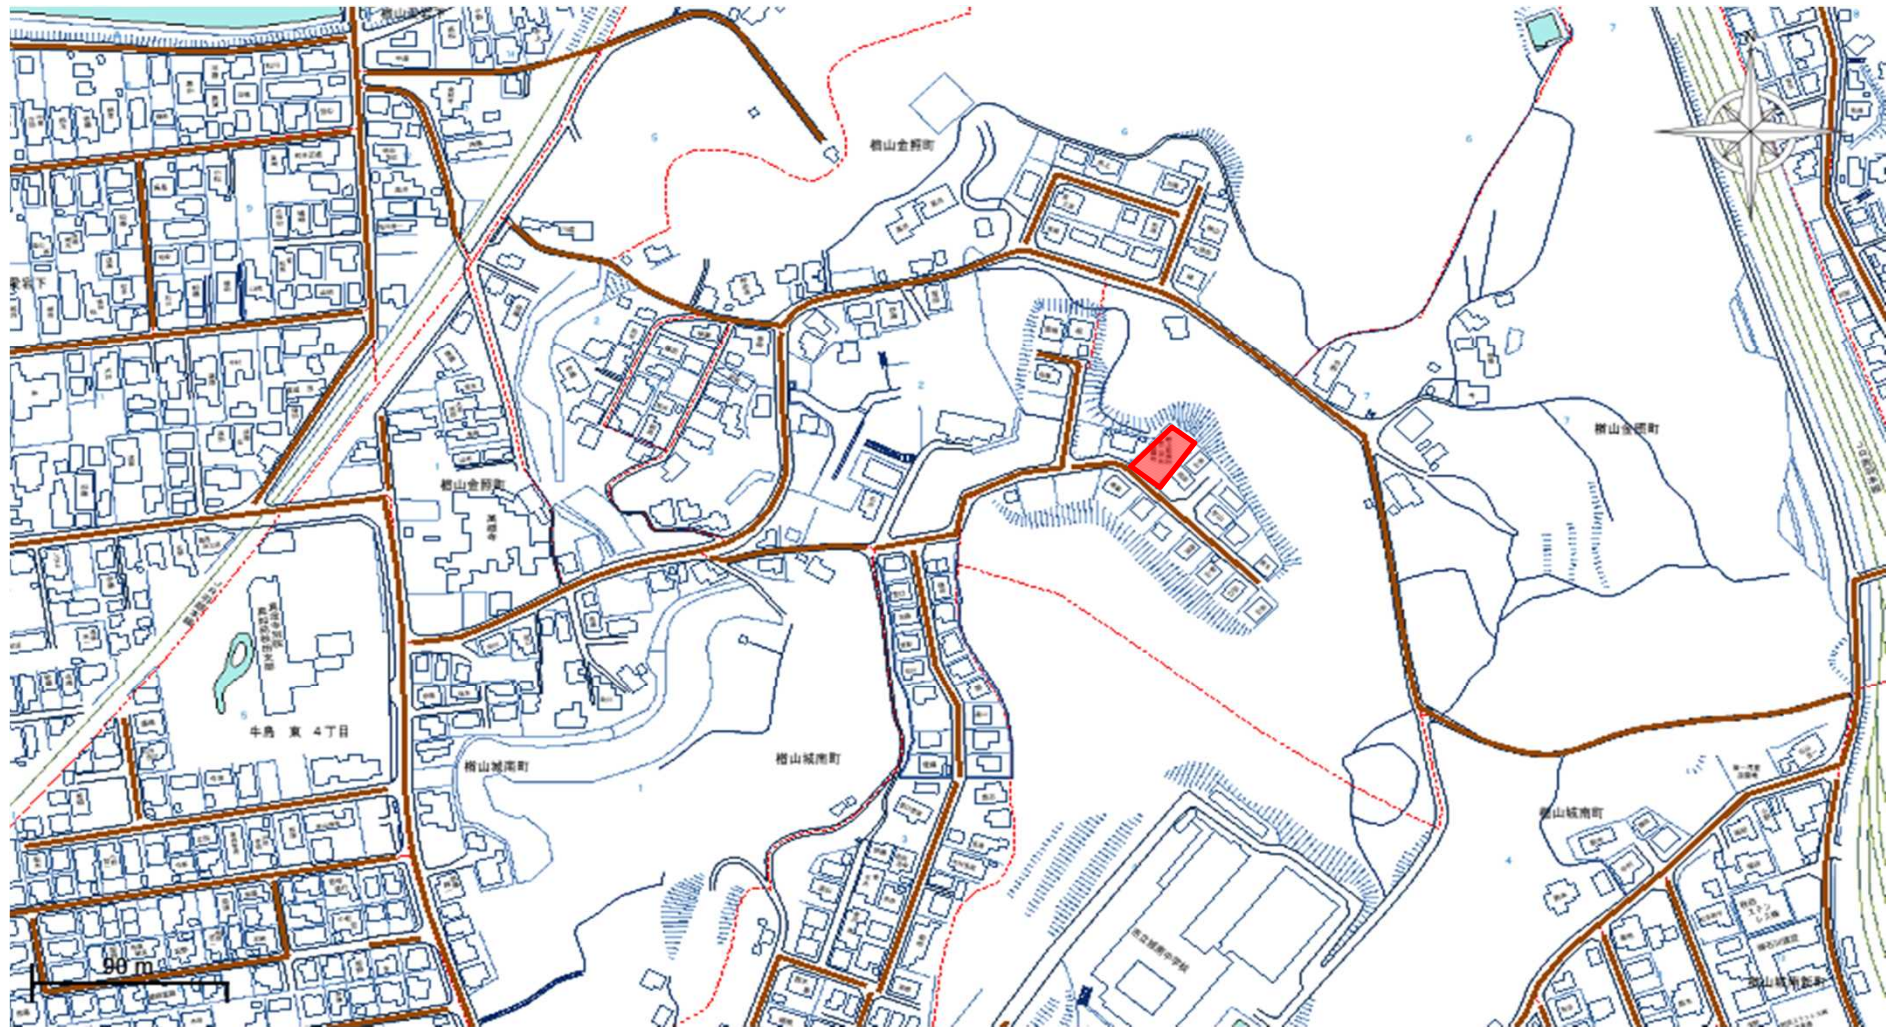

除草公園一覧表および除草時期一覧表

整理番号	公園番号	地図番号	公園名	所在地	公園面積(m ²)	除草面積(m ²)	回数	総面積(m ²)	除草時期		
							当初	当初			
1	307	182	保戸野街区公園	保戸野八丁2-27	1,300	900	3	2,700	6月上旬	8月上旬	9月中旬
2	377	223	中通三丁目街区公園	中通三丁目4-18	4,000	2,400	3	7,200	6月上旬	8月上旬	9月中旬
3	378	223	土手谷地町街区公園	中通四丁目2-17	1,200	1,000	3	3,000	6月上旬	8月上旬	9月中旬
4	379	223	堀反町街区公園	中通六丁目5-3	2,700	2,500	3	7,500	6月上旬	8月上旬	9月中旬
5	355	212	大町三丁目街区公園	大町三丁目3-40	500	300	2	600	6月下旬	8月下旬	
6	402	236	感恩講街区公園	大町六丁目2-54	1,200	1,060	3	3,180	6月上旬	8月上旬	9月中旬
7	242	153	泉ハイタウン一号児童遊園地	泉菅野一丁目1-70	1,478	750	2	1,500	6月下旬	8月下旬	
8	244	153	泉ハイタウン街区公園 (旧泉ハイタウン二号児童遊園地)	泉菅野二丁目1-70	2,675	1,340	2	2,680	6月下旬	8月下旬	
9	248	153	泉ハイタウン三号児童遊園地	泉菅野二丁目7-8	671	250	2	500	6月下旬	8月下旬	
10	241	152	泉大畑第二街区公園	泉北一丁目57	2,600	780	3	2,340	6月上旬	8月上旬	9月中旬
11	305	182	泉上の町街区公園	泉南三丁目78-1	1,800	1,640	3	4,920	6月上旬	8月上旬	9月中旬
12	246	153	ハミングロード	泉北四丁目～保戸野千代田町	—	2,830	2	5,660	6月下旬	8月下旬	
13	275	165	泉大橋街区公園	泉中央一丁目127	2,700	950	3	2,850	6月上旬	8月上旬	9月中旬
14	276	165	秋操近隣公園	泉中央六丁目102-2	18,500	8,760	3	26,280	6月上旬	8月上旬	9月中旬
15	404	236	檜山街区公園	檜山南中町1-34	1,500	1,300	3	3,900	6月上旬	8月上旬	9月中旬
16	403	236	檜山緑地		6,000	970	3	2,910	6月上旬	8月上旬	9月中旬
17	449	246	檜山登町街区公園	檜山登町221-7	1,100	930	3	2,790	6月上旬	8月上旬	9月中旬
18	451	247	檜山末無町街区公園	檜山本町11-1	6,000	5,900	3	17,700	6月上旬	8月上旬	9月中旬
19	515	261	檜山城南町第二児童遊園地	檜山城南町5-47	479	450	2	900	6月上旬	8月下旬	
20	522	262	檜山石塚町第一児童遊園地	檜山石塚町295-4	293	200	2	400	6月下旬	8月下旬	
21	523	262	檜山石塚町第三児童遊園地	檜山石塚町265-6	598	570	2	1,140	6月下旬	8月下旬	
22	524	262	檜山石塚谷地第二児童遊園地	檜山字石塚町281-9	612	600	2	1,200	6月下旬	8月下旬	
23	510	260	愛宕下街区公園	檜山愛宕下6-23	3,800	3,070	2	6,140	6月下旬	8月下旬	
24	306	182	保戸野八丁街区公園	保戸野八丁16-1	1,300	1,040	3	3,120	6月下旬	8月下旬	9月中旬
25	277	166	泉銀の町街区公園	泉中央5丁目10-6	2,600	1,300	3	3,900	6月下旬	8月下旬	9月中旬
			計					115,010	機械除草Ⅱ	115,000m ²	

1 保戸野街区公園

2 中通三丁目街区公園

3 土手谷地町街区公園 4 堀反町街区公園

5 大町三丁目街区公園

6 感恩講街区公園

10 泉大畑第二街区公園

11 泉上の町街区公園

12 ハミングロード

13 泉大橋街区公園

14 秋操近隣公園

15 榎山街区公園 16 榎山緑地

17 榎山登町街区公園

18 樽山末無町街区公園

19 檜山城南町第二兒童遊園地

20 檜山石塚町第一児童遊園地 21 檜山石塚町第三児童遊園地 22 檜山石塚谷地第二児童遊園地

23 愛宕下街区公園