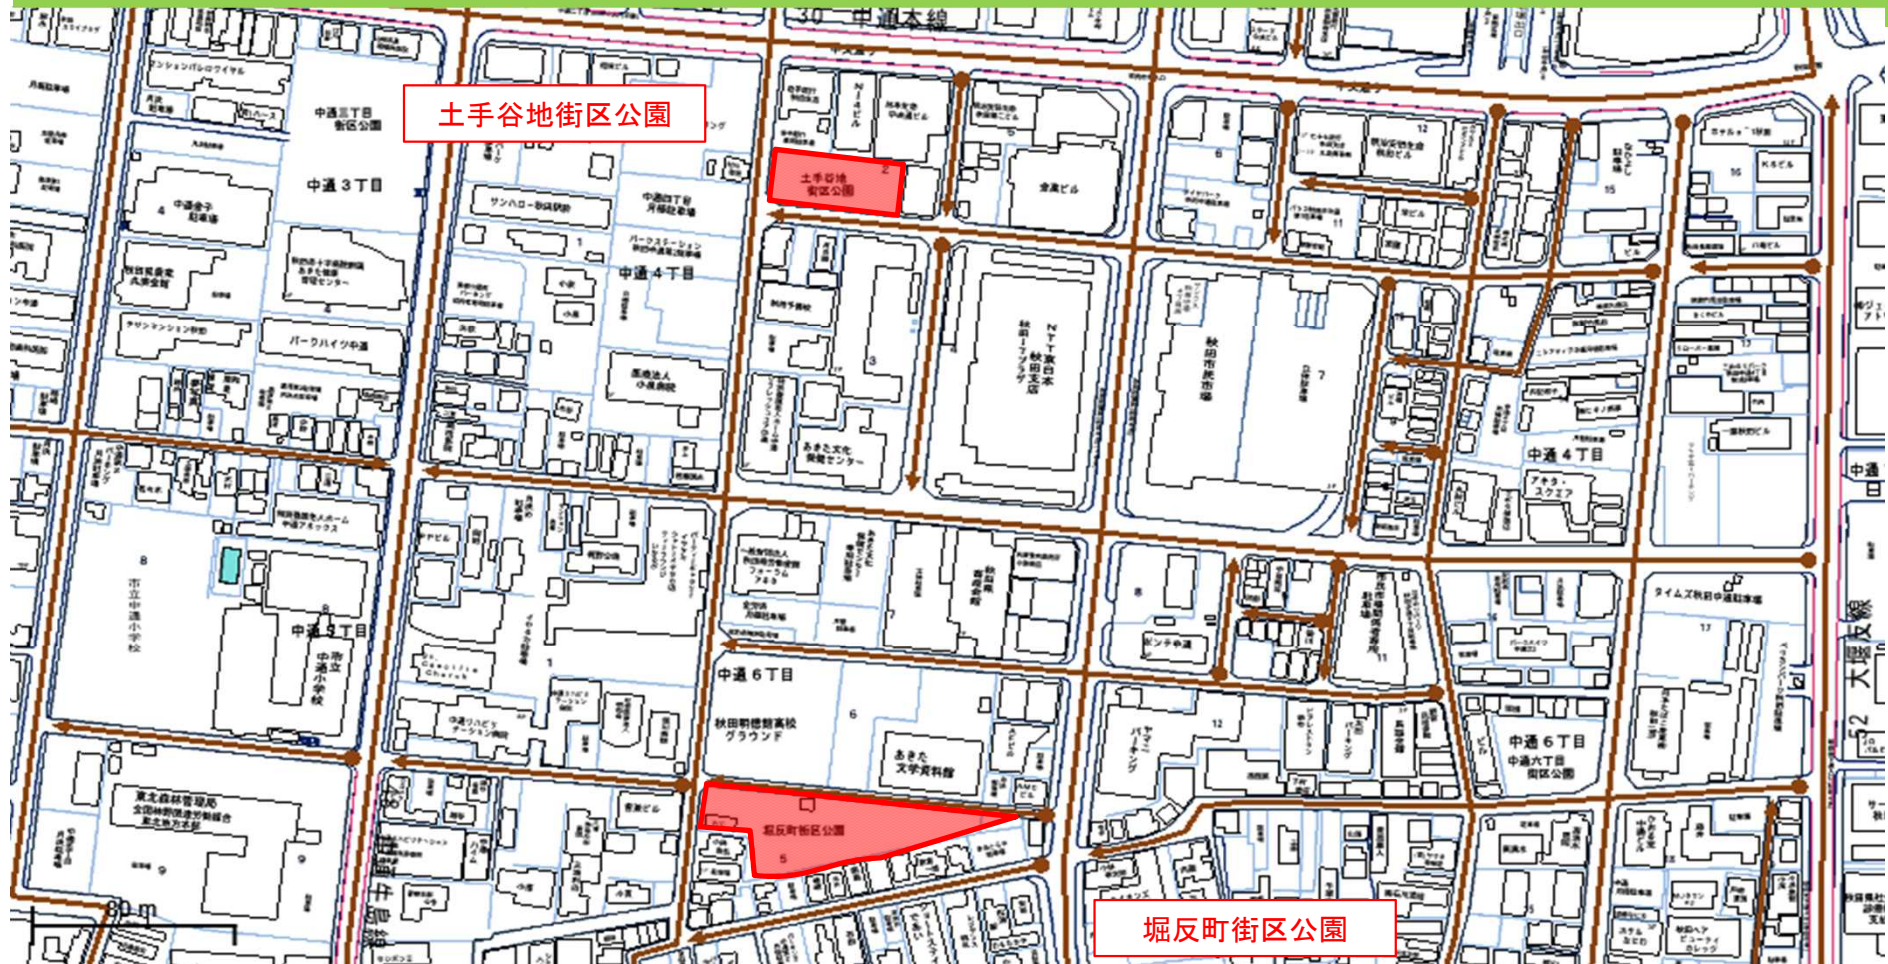

除草公園一覧表および除草時期一覧表

整理番号	公園番号	地図番号	公園名	所在地	公園面積(m ²)	除草面積(m ²)	回数	総面積(m ²)	除草時期		
							当初	当初			
1	307	182	保戸野街区公園	保戸野八丁2-27	1,300	900	3	2,700	6月上旬	8月上旬	9月中旬
2	377	223	中通三丁目街区公園	中通三丁目4-18	4,000	2,400	3	7,200	6月上旬	8月上旬	9月中旬
3	378	223	土手谷地町街区公園	中通四丁目2-17	1,200	1,000	3	3,000	6月上旬	8月上旬	9月中旬
4	379	223	堀反町街区公園	中通六丁目5-3	2,700	2,500	3	7,500	6月上旬	8月上旬	9月中旬
5	355	212	大町三丁目街区公園	大町三丁目3-40	500	300	2	600	6月下旬	8月下旬	
6	402	236	感恩講街区公園	大町六丁目2-54	1,200	1,060	3	3,180	6月上旬	8月上旬	9月中旬
7	242	153	泉ハイタウン一号児童遊園地	泉菅野一丁目1-70	1,478	750	2	1,500	6月下旬	8月下旬	
8	244	153	泉ハイタウン街区公園 (旧泉ハイタウン二号児童遊園地)	泉菅野二丁目1-70	2,675	1,340	2	2,680	6月下旬	8月下旬	
9	248	153	泉ハイタウン三号児童遊園地	泉菅野二丁目7-8	671	250	2	500	6月下旬	8月下旬	
10	241	152	泉大畑第二街区公園	泉北一丁目57	2,600	780	3	2,340	6月上旬	8月上旬	9月中旬
11	305	182	泉上の町街区公園	泉南三丁目78-1	1,800	1,640	3	4,920	6月上旬	8月上旬	9月中旬
12	246	153	ハミングロード	泉北四丁目～保戸野千代田町	—	2,830	2	5,660	6月下旬	8月下旬	
13	275	165	泉大橋街区公園	泉中央一丁目127	2,700	950	3	2,850	6月上旬	8月上旬	9月中旬
14	276	165	秋操近隣公園	泉中央六丁目102-2	18,500	8,760	3	26,280	6月上旬	8月上旬	9月中旬
15	404	236	檜山街区公園	檜山南中町1-34	1,500	1,300	3	3,900	6月上旬	8月上旬	9月中旬
16	403	236	檜山緑地		6,000	970	3	2,910	6月上旬	8月上旬	9月中旬
17	449	246	檜山登町街区公園	檜山登町221-7	1,100	930	3	2,790	6月上旬	8月上旬	9月中旬
18	451	247	檜山末無町街区公園	檜山本町11-1	6,000	5,900	3	17,700	6月上旬	8月上旬	9月中旬
19	515	261	檜山城南町第二児童遊園地	檜山城南町5-47	479	450	2	900	6月上旬	8月下旬	
20	522	262	檜山石塚町第一児童遊園地	檜山石塚町295-4	293	200	2	400	6月下旬	8月下旬	
21	523	262	檜山石塚町第三児童遊園地	檜山石塚町265-6	598	570	2	1,140	6月下旬	8月下旬	
22	524	262	檜山石塚谷地第二児童遊園地	檜山字石塚町281-9	612	600	2	1,200	6月下旬	8月下旬	
23	510	260	愛宕下街区公園	檜山愛宕下6-23	3,800	3,070	2	6,140	6月下旬	8月下旬	
24	306	182	保戸野八丁街区公園	保戸野八丁16-1	1,300	1,040	3	3,120	6月下旬	8月下旬	9月中旬
25	277	166	泉銀の町街区公園	泉中央5丁目10-6	2,600	1,300	3	3,900	6月下旬	8月下旬	9月中旬
			計					115,010	機械除草Ⅱ	115,000m ²	

1 保戸野街区公園

2 中通三丁目街区公園

3 土手谷地町街区公園 4 堀反町街区公園

5 大町三丁目街区公園

6 感恩講街区公園

10 泉大畑第二街区公園

11 泉上の町街区公園

12 ハミングロード

13 泉大橋街区公園

14 秋操近隣公園

15 榎山街区公園 16 榎山緑地

17 榎山登町街区公園

18 樽山末無町街区公園

19 檜山城南町第二兒童遊園地

20 檜山石塚町第一児童遊園地 21 檜山石塚町第三児童遊園地 22 檜山石塚谷地第二児童遊園地

23 愛宕下街区公園