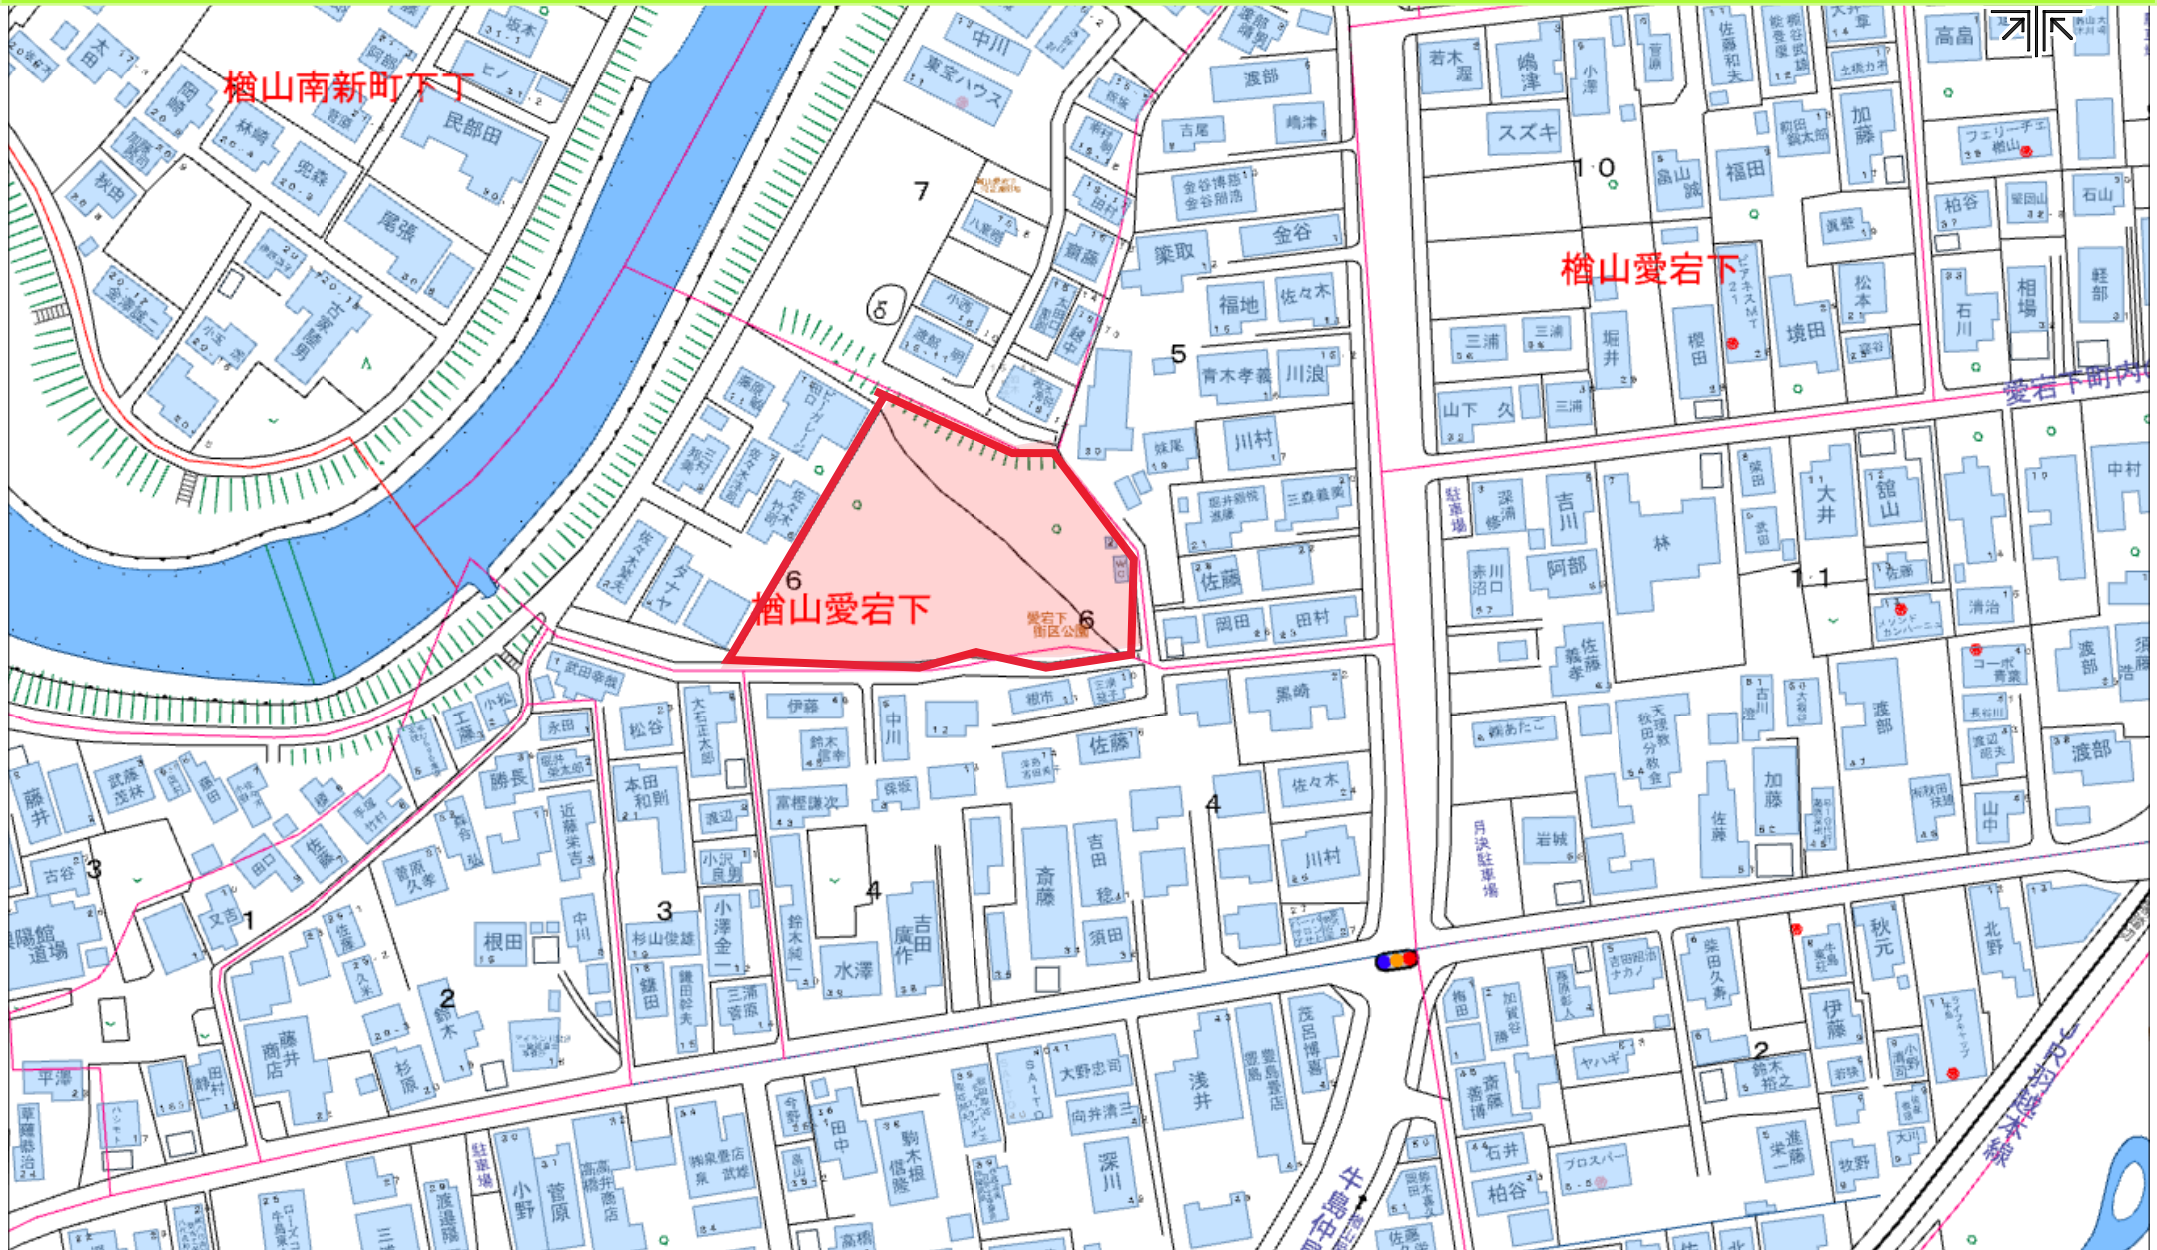

除草公園一覧表および除草時期一覧表

整理番号	公園番号	地図番号	公園名	所在地	公園面積(m ²)	除草面積(m ²)	回数	総面積(m ²)	除草時期		
							当初	当初			
1	307	182	保戸野街区公園	保戸野八丁2-27	1,300	900	3	2,700	6月上旬	8月上旬	9月中旬
2	377	223	中通三丁目街区公園	中通三丁目4-18	4,000	2,400	3	7,200	6月上旬	8月上旬	9月中旬
3	378	223	土手谷地町街区公園	中通四丁目2-17	1,200	1,000	3	3,000	6月上旬	8月上旬	9月中旬
4	379	223	堀反町街区公園	中通六丁目5-3	2,700	2,500	3	7,500	6月上旬	8月上旬	9月中旬
5	355	212	大町三丁目街区公園	大町三丁目3-40	500	300	2	600	6月下旬	8月下旬	
6	402	236	感恩講街区公園	大町六丁目2-54	1,200	1,060	3	3,180	6月上旬	8月上旬	9月中旬
7	242	153	泉ハイタウン一号児童遊園地	泉菅野一丁目1-70	1,478	750	2	1,500	6月下旬	8月下旬	
8	244	153	泉ハイタウン街区公園 (旧泉ハイタウン二号児童遊園地)	泉菅野二丁目1-70	2,675	1,340	2	2,680	6月下旬	8月下旬	
9	248	153	泉ハイタウン三号児童遊園地	泉菅野二丁目7-8	671	250	2	500	6月下旬	8月下旬	
10	241	152	泉大畑第二街区公園	泉北一丁目57	2,600	780	3	2,340	6月上旬	8月上旬	9月中旬
11	305	182	泉上の町街区公園	泉南三丁目78-1	1,800	1,640	3	4,920	6月上旬	8月上旬	9月中旬
12	246	153	ハミングロード	泉北四丁目～保戸野千代田町	—	2,830	2	5,660	6月下旬	8月下旬	
13	275	165	泉大橋街区公園	泉中央一丁目127	2,700	950	3	2,850	6月上旬	8月上旬	9月中旬
14	276	165	秋操近隣公園	泉中央六丁目102-2	18,500	8,760	3	26,280	6月上旬	8月上旬	9月中旬
15	404	236	檜山街区公園	檜山南中町1-34	1,500	1,300	3	3,900	6月上旬	8月上旬	9月中旬
16	403	236	檜山緑地		6,000	970	3	2,910	6月上旬	8月上旬	9月中旬
17	449	246	檜山登町街区公園	檜山登町221-7	1,100	930	3	2,790	6月上旬	8月上旬	9月中旬
18	451	247	檜山末無町街区公園	檜山本町11-1	6,000	5,900	3	17,700	6月上旬	8月上旬	9月中旬
19	515	261	檜山城南町第二児童遊園地	檜山城南町5-47	479	450	2	900	6月上旬	8月下旬	
20	522	262	檜山石塚町第一児童遊園地	檜山石塚町295-4	293	200	2	400	6月下旬	8月下旬	
21	523	262	檜山石塚町第三児童遊園地	檜山石塚町265-6	598	570	2	1,140	6月下旬	8月下旬	
22	524	262	檜山石塚谷地第二児童遊園地	檜山字石塚町281-9	612	600	2	1,200	6月下旬	8月下旬	
23	510	260	愛宕下街区公園	檜山愛宕下6-23	3,800	3,070	2	6,140	6月下旬	8月下旬	
24	306	182	保戸野八丁街区公園	保戸野八丁16-1	1,300	1,040	3	3,120	6月下旬	8月下旬	9月中旬
25	277	166	泉銀の町街区公園	泉中央5丁目10-6	2,600	1,300	3	3,900	6月下旬	8月下旬	9月中旬
			計					115,010	機械除草Ⅱ	115,000m ²	

1 保戸野街区公園

2 中通三丁目街区公園

3 土手谷地町街区公園 4 堀反町街区公園

5 大町三丁目街区公園

6 感恩講街区公園

10 泉大畑第二街区公園

11 泉上の町街区公園

12 ハミングロード

13 泉大橋街区公園

14 秋操近隣公園

15 榎山街区公園 16 榎山緑地

17 榎山登町街区公園

18 樽山末無町街区公園

19 檜山城南町第二兒童遊園地

20 檜山石塚町第一児童遊園地 21 檜山石塚町第三児童遊園地 22 檜山石塚谷地第二児童遊園地

23 愛宕下街区公園