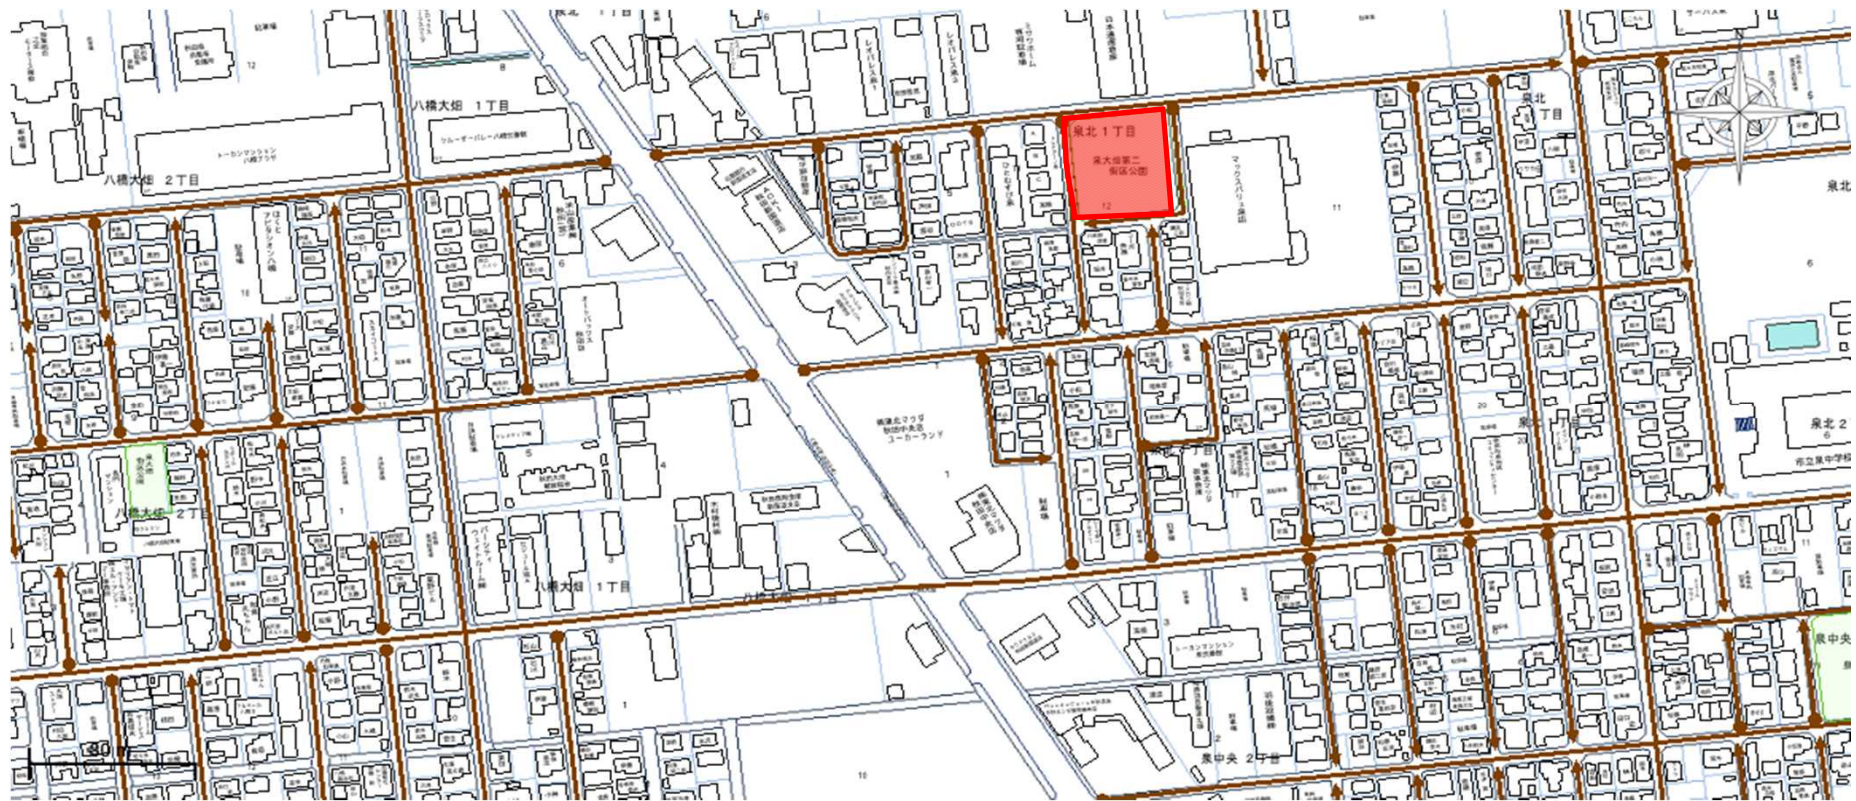

除草公園一覧表および除草時期一覧表

整理番号	公園番号	地図番号	公園名	所在地	公園面積(m ²)	除草面積(m ²)	回数	総面積(m ²)	除草時期		
							当初	当初			
1	307	182	保戸野街区公園	保戸野八丁2-27	1,300	900	3	2,700	6月上旬	8月上旬	9月中旬
2	377	223	中通三丁目街区公園	中通三丁目4-18	4,000	2,400	3	7,200	6月上旬	8月上旬	9月中旬
3	378	223	土手谷地町街区公園	中通四丁目2-17	1,200	1,000	3	3,000	6月上旬	8月上旬	9月中旬
4	379	223	堀反町街区公園	中通六丁目5-3	2,700	2,500	3	7,500	6月上旬	8月上旬	9月中旬
5	355	212	大町三丁目街区公園	大町三丁目3-40	500	300	2	600	6月下旬	8月下旬	
6	402	236	感恩講街区公園	大町六丁目2-54	1,200	1,060	3	3,180	6月上旬	8月上旬	9月中旬
7	242	153	泉ハイタウン一号児童遊園地	泉菅野一丁目1-70	1,478	750	2	1,500	6月下旬	8月下旬	
8	244	153	泉ハイタウン街区公園 (旧泉ハイタウン二号児童遊園地)	泉菅野二丁目1-70	2,675	1,340	2	2,680	6月下旬	8月下旬	
9	248	153	泉ハイタウン三号児童遊園地	泉菅野二丁目7-8	671	250	2	500	6月下旬	8月下旬	
10	241	152	泉大畑第二街区公園	泉北一丁目57	2,600	780	3	2,340	6月上旬	8月上旬	9月中旬
11	305	182	泉上の町街区公園	泉南三丁目78-1	1,800	1,640	3	4,920	6月上旬	8月上旬	9月中旬
12	246	153	ハミングロード	泉北四丁目～保戸野千代田町	—	2,830	2	5,660	6月下旬	8月下旬	
13	275	165	泉大橋街区公園	泉中央一丁目127	2,700	950	3	2,850	6月上旬	8月上旬	9月中旬
14	276	165	秋操近隣公園	泉中央六丁目102-2	18,500	8,760	3	26,280	6月上旬	8月上旬	9月中旬
15	404	236	檜山街区公園	檜山南中町1-34	1,500	1,300	3	3,900	6月上旬	8月上旬	9月中旬
16	403	236	檜山緑地		6,000	970	3	2,910	6月上旬	8月上旬	9月中旬
17	449	246	檜山登町街区公園	檜山登町221-7	1,100	930	3	2,790	6月上旬	8月上旬	9月中旬
18	451	247	檜山末無町街区公園	檜山本町11-1	6,000	5,900	3	17,700	6月上旬	8月上旬	9月中旬
19	515	261	檜山城南町第二児童遊園地	檜山城南町5-47	479	450	2	900	6月上旬	8月下旬	
20	522	262	檜山石塚町第一児童遊園地	檜山石塚町295-4	293	200	2	400	6月下旬	8月下旬	
21	523	262	檜山石塚町第三児童遊園地	檜山石塚町265-6	598	570	2	1,140	6月下旬	8月下旬	
22	524	262	檜山石塚谷地第二児童遊園地	檜山字石塚町281-9	612	600	2	1,200	6月下旬	8月下旬	
23	510	260	愛宕下街区公園	檜山愛宕下6-23	3,800	3,070	2	6,140	6月下旬	8月下旬	
24	306	182	保戸野八丁街区公園	保戸野八丁16-1	1,300	1,040	3	3,120	6月下旬	8月下旬	9月中旬
25	277	166	泉銀の町街区公園	泉中央5丁目10-6	2,600	1,300	3	3,900	6月下旬	8月下旬	9月中旬
			計					115,010	機械除草Ⅱ	115,000m ²	

1 保戸野街区公園

2 中通三丁目街区公園

3 土手谷地町街区公園 4 堀反町街区公園

5 大町三丁目街区公園

6 感恩講街区公園

10 泉大畑第二街区公園

11 泉上の町街区公園

12 ハミングロード