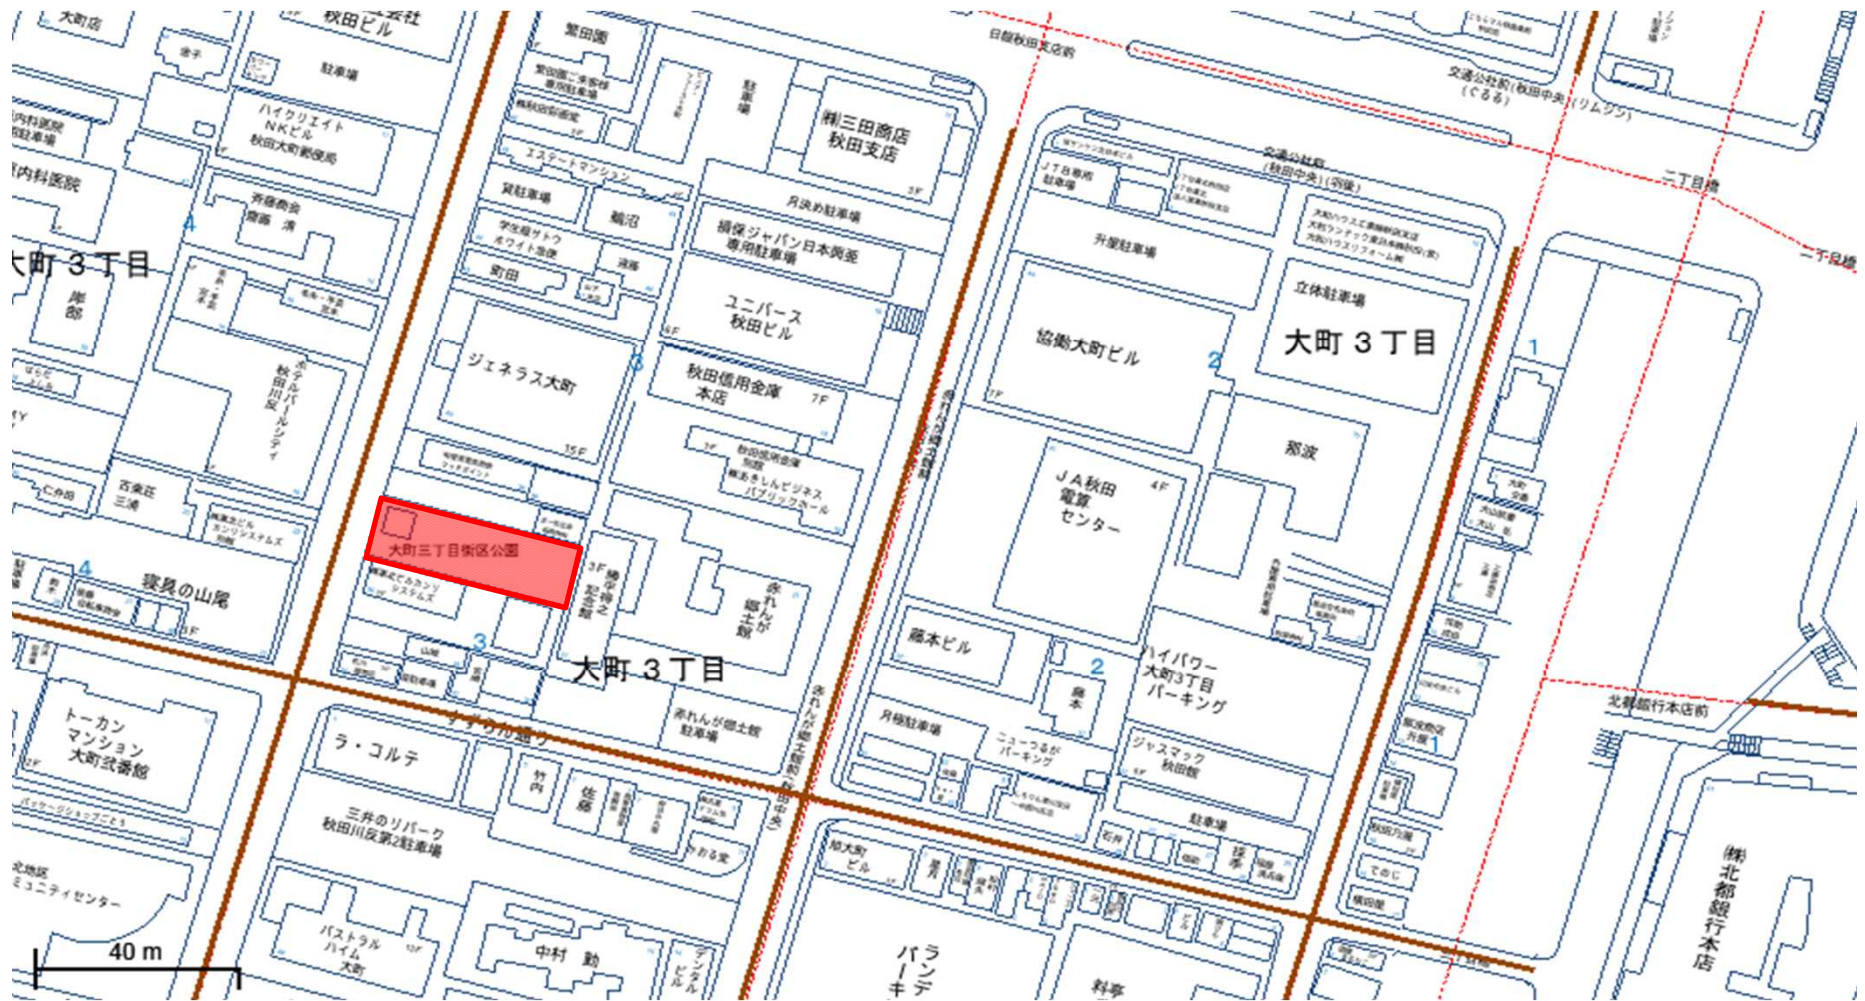

除草公園一覧表および除草時期一覧表

整理番号	公園番号	地図番号	公園名	所在地	公園面積(m ²)	除草面積(m ²)	回数	総面積(m ²)	除草時期		
							当初	当初			
1	307	182	保戸野街区公園	保戸野八丁2-27	1,300	900	3	2,700	6月上旬	8月上旬	9月中旬
2	377	223	中通三丁目街区公園	中通三丁目4-18	4,000	2,400	3	7,200	6月上旬	8月上旬	9月中旬
3	378	223	土手谷地町街区公園	中通四丁目2-17	1,200	1,000	3	3,000	6月上旬	8月上旬	9月中旬
4	379	223	堀反町街区公園	中通六丁目5-3	2,700	2,500	3	7,500	6月上旬	8月上旬	9月中旬
5	355	212	大町三丁目街区公園	大町三丁目3-40	500	300	2	600	6月下旬	8月下旬	
6	402	236	感恩講街区公園	大町六丁目2-54	1,200	1,060	3	3,180	6月上旬	8月上旬	9月中旬
7	242	153	泉ハイタウン一号児童遊園地	泉菅野一丁目1-70	1,478	750	2	1,500	6月下旬	8月下旬	
8	244	153	泉ハイタウン街区公園 (旧泉ハイタウン二号児童遊園地)	泉菅野二丁目1-70	2,675	1,340	2	2,680	6月下旬	8月下旬	
9	248	153	泉ハイタウン三号児童遊園地	泉菅野二丁目7-8	671	250	2	500	6月下旬	8月下旬	
10	241	152	泉大畑第二街区公園	泉北一丁目57	2,600	780	3	2,340	6月上旬	8月上旬	9月中旬
11	305	182	泉上の町街区公園	泉南三丁目78-1	1,800	1,640	3	4,920	6月上旬	8月上旬	9月中旬
12	246	153	ハミングロード	泉北四丁目～保戸野千代田町	—	2,830	2	5,660	6月下旬	8月下旬	
13	275	165	泉大橋街区公園	泉中央一丁目127	2,700	950	3	2,850	6月上旬	8月上旬	9月中旬
14	276	165	秋操近隣公園	泉中央六丁目102-2	18,500	8,760	3	26,280	6月上旬	8月上旬	9月中旬
15	404	236	檜山街区公園	檜山南中町1-34	1,500	1,300	3	3,900	6月上旬	8月上旬	9月中旬
16	403	236	檜山緑地		6,000	970	3	2,910	6月上旬	8月上旬	9月中旬
17	449	246	檜山登町街区公園	檜山登町221-7	1,100	930	3	2,790	6月上旬	8月上旬	9月中旬
18	451	247	檜山末無町街区公園	檜山本町11-1	6,000	5,900	3	17,700	6月上旬	8月上旬	9月中旬
19	515	261	檜山城南町第二児童遊園地	檜山城南町5-47	479	450	2	900	6月上旬	8月下旬	
20	522	262	檜山石塚町第一児童遊園地	檜山石塚町295-4	293	200	2	400	6月下旬	8月下旬	
21	523	262	檜山石塚町第三児童遊園地	檜山石塚町265-6	598	570	2	1,140	6月下旬	8月下旬	
22	524	262	檜山石塚谷地第二児童遊園地	檜山字石塚町281-9	612	600	2	1,200	6月下旬	8月下旬	
23	510	260	愛宕下街区公園	檜山愛宕下6-23	3,800	3,070	2	6,140	6月下旬	8月下旬	
24	306	182	保戸野八丁街区公園	保戸野八丁16-1	1,300	1,040	3	3,120	6月下旬	8月下旬	9月中旬
25	277	166	泉銀の町街区公園	泉中央5丁目10-6	2,600	1,300	3	3,900	6月下旬	8月下旬	9月中旬
			計					115,010	機械除草Ⅱ	115,000m ²	

1 保戸野街区公園

2 中通三丁目街区公園

3 土手谷地町街区公園 4 堀反町街区公園

5 大町三丁目街区公園

6 感恩講街区公園

10 泉大畑第二街区公園

11 泉上の町街区公園

12 ハミングロード