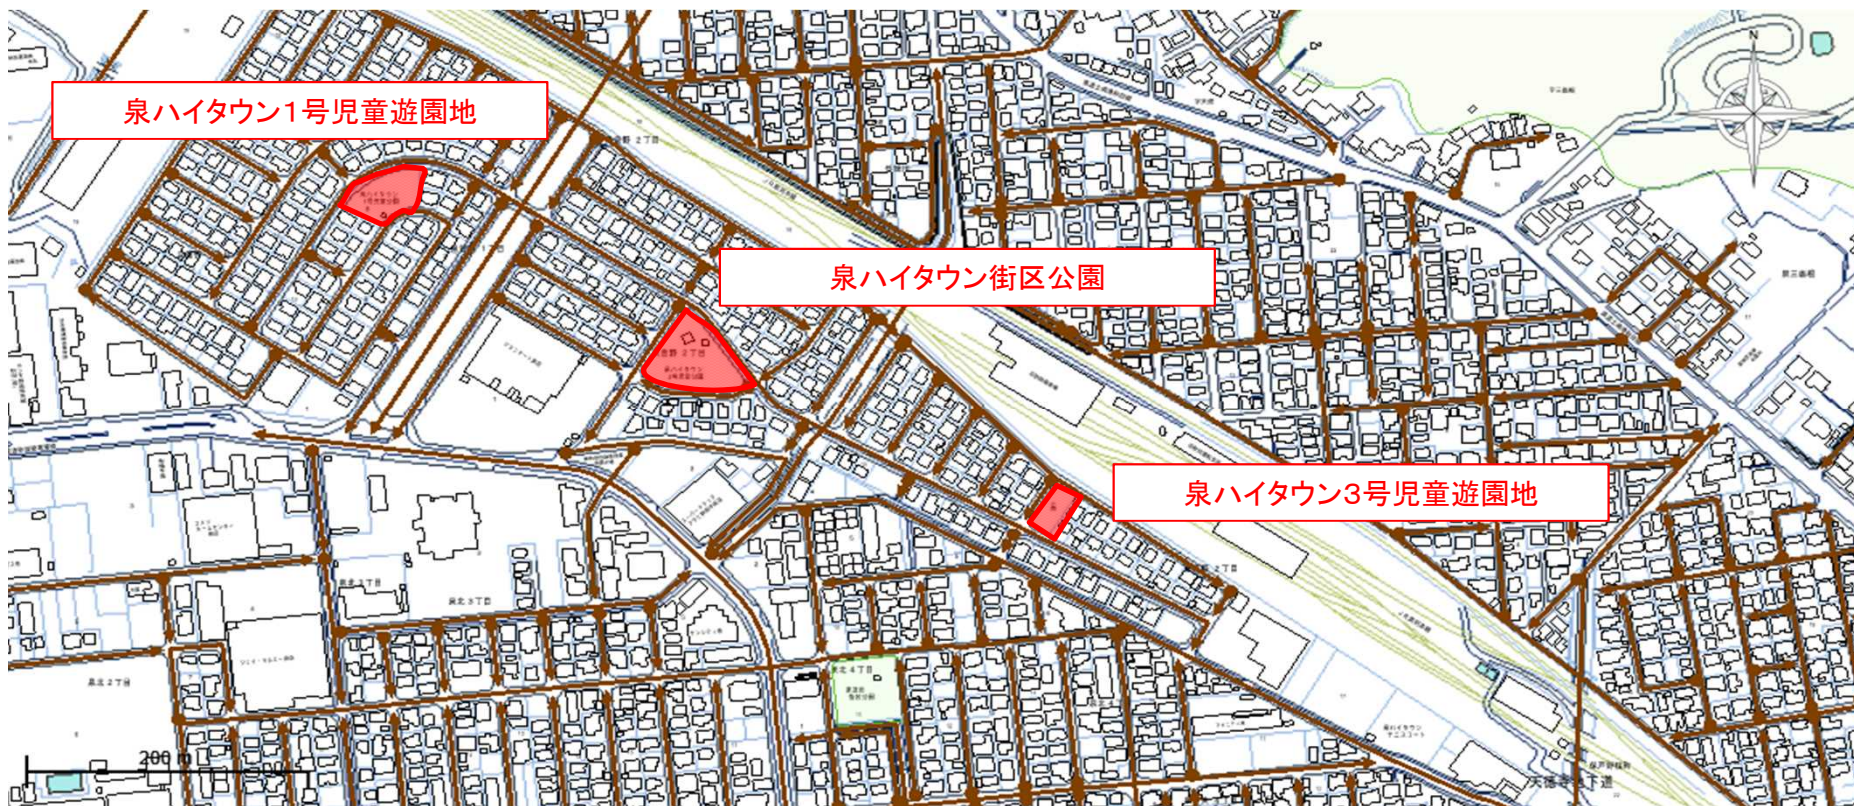

除草公園一覧表および除草時期一覧表

整理番号	公園番号	地図番号	公園名	所在地	公園面積(m ²)	除草面積(m ²)	回数	総面積(m ²)	除草時期		
							当初	当初			
1	307	182	保戸野街区公園	保戸野八丁2-27	1,300	900	3	2,700	6月上旬	8月上旬	9月中旬
2	377	223	中通三丁目街区公園	中通三丁目4-18	4,000	2,400	3	7,200	6月上旬	8月上旬	9月中旬
3	378	223	土手谷地町街区公園	中通四丁目2-17	1,200	1,000	3	3,000	6月上旬	8月上旬	9月中旬
4	379	223	堀反町街区公園	中通六丁目5-3	2,700	2,500	3	7,500	6月上旬	8月上旬	9月中旬
5	355	212	大町三丁目街区公園	大町三丁目3-40	500	300	2	600	6月下旬	8月下旬	
6	402	236	感恩講街区公園	大町六丁目2-54	1,200	1,060	3	3,180	6月上旬	8月上旬	9月中旬
7	242	153	泉ハイタウン一号児童遊園地	泉菅野一丁目1-70	1,478	750	2	1,500	6月下旬	8月下旬	
8	244	153	泉ハイタウン街区公園 (旧泉ハイタウン二号児童遊園地)	泉菅野二丁目1-70	2,675	1,340	2	2,680	6月下旬	8月下旬	
9	248	153	泉ハイタウン三号児童遊園地	泉菅野二丁目7-8	671	250	2	500	6月下旬	8月下旬	
10	241	152	泉大畑第二街区公園	泉北一丁目57	2,600	780	3	2,340	6月上旬	8月上旬	9月中旬
11	305	182	泉上の町街区公園	泉南三丁目78-1	1,800	1,640	3	4,920	6月上旬	8月上旬	9月中旬
12	246	153	ハミングロード	泉北四丁目～保戸野千代田町	—	2,830	2	5,660	6月下旬	8月下旬	
13	275	165	泉大橋街区公園	泉中央一丁目127	2,700	950	3	2,850	6月上旬	8月上旬	9月中旬
14	276	165	秋操近隣公園	泉中央六丁目102-2	18,500	8,760	3	26,280	6月上旬	8月上旬	9月中旬
15	404	236	檜山街区公園	檜山南中町1-34	1,500	1,300	3	3,900	6月上旬	8月上旬	9月中旬
16	403	236	檜山緑地		6,000	970	3	2,910	6月上旬	8月上旬	9月中旬
17	449	246	檜山登町街区公園	檜山登町221-7	1,100	930	3	2,790	6月上旬	8月上旬	9月中旬
18	451	247	檜山末無町街区公園	檜山本町11-1	6,000	5,900	3	17,700	6月上旬	8月上旬	9月中旬
19	515	261	檜山城南町第二児童遊園地	檜山城南町5-47	479	450	2	900	6月上旬	8月下旬	
20	522	262	檜山石塚町第一児童遊園地	檜山石塚町295-4	293	200	2	400	6月下旬	8月下旬	
21	523	262	檜山石塚町第三児童遊園地	檜山石塚町265-6	598	570	2	1,140	6月下旬	8月下旬	
22	524	262	檜山石塚谷地第二児童遊園地	檜山字石塚町281-9	612	600	2	1,200	6月下旬	8月下旬	
23	510	260	愛宕下街区公園	檜山愛宕下6-23	3,800	3,070	2	6,140	6月下旬	8月下旬	
24	306	182	保戸野八丁街区公園	保戸野八丁16-1	1,300	1,040	3	3,120	6月下旬	8月下旬	9月中旬
25	277	166	泉銀の町街区公園	泉中央5丁目10-6	2,600	1,300	3	3,900	6月下旬	8月下旬	9月中旬
			計					115,010	機械除草Ⅱ	115,000m ²	

1 保戸野街区公園

2 中通三丁目街区公園

3 土手谷地町街区公園 4 堀反町街区公園

5 大町三丁目街区公園

6 感恩講街区公園

10 泉大畑第二街区公園

11 泉上の町街区公園

12 ハミングロード

13 泉大橋街区公園

14 秋操近隣公園

15 榎山街区公園 16 榎山緑地

17 榎山登町街区公園

18 樽山末無町街区公園

19 檜山城南町第二兒童遊園地

20 檜山石塚町第一児童遊園地 21 檜山石塚町第三児童遊園地 22 檜山石塚谷地第二児童遊園地

23 愛宕下街区公園