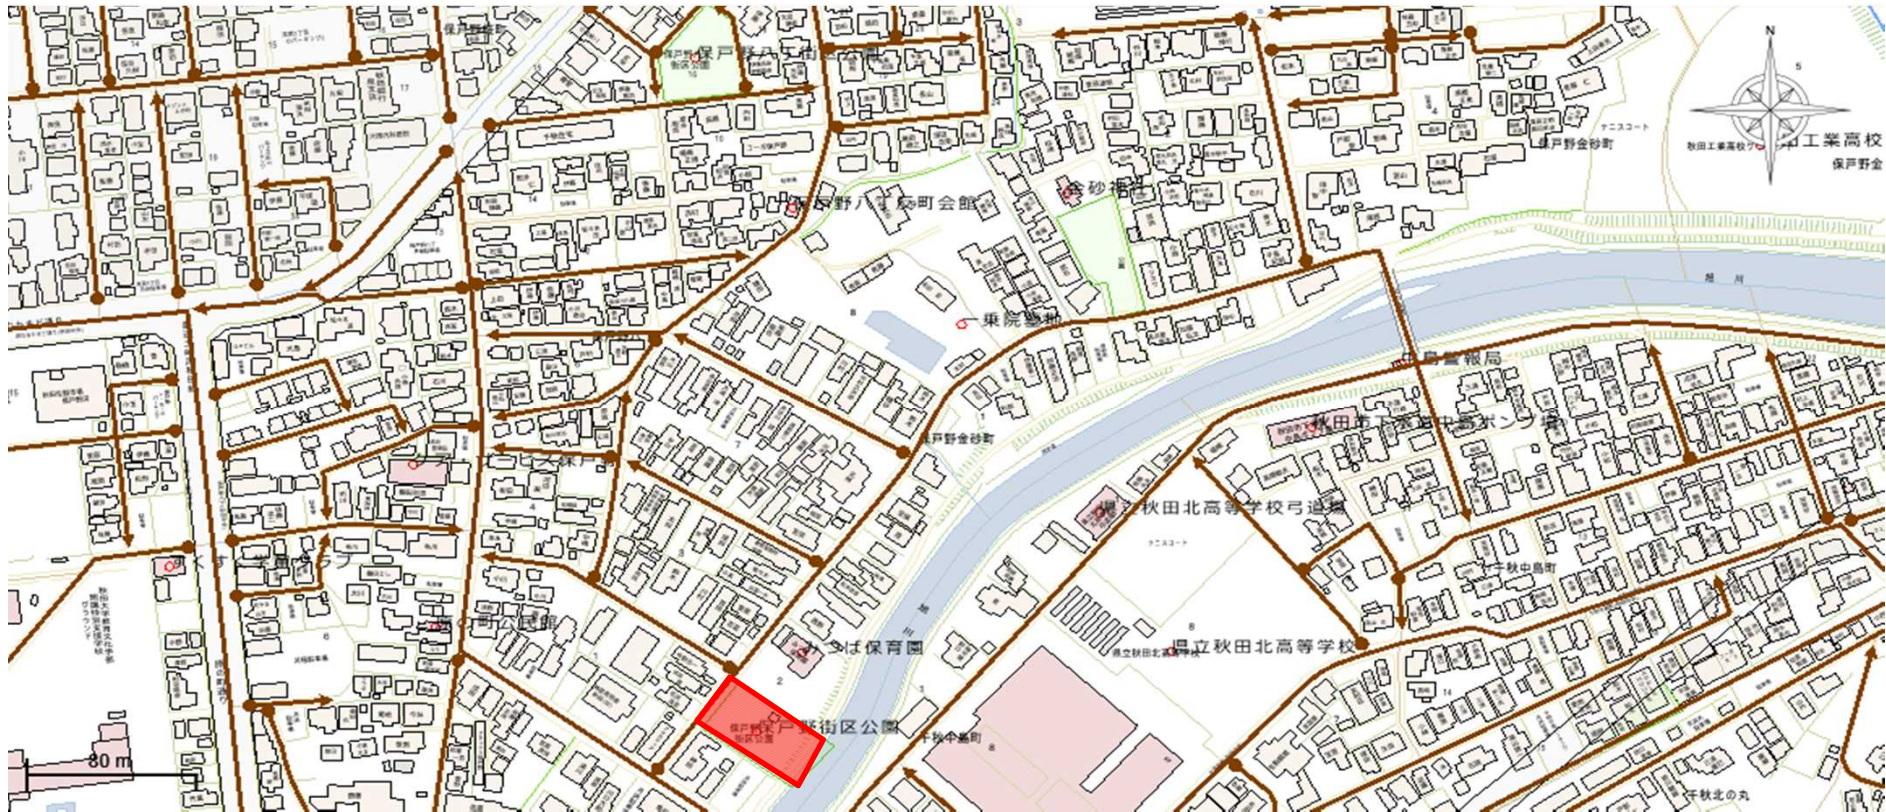

除草公園一覧表および除草時期一覧表

整理番号	公園番号	地図番号	公園名	所在地	公園面積(m ²)	除草面積(m ²)	回数	総面積(m ²)	除草時期		
							当初	当初			
1	307	182	保戸野街区公園	保戸野八丁2-27	1,300	900	3	2,700	6月上旬	8月上旬	9月中旬
2	377	223	中通三丁目街区公園	中通三丁目4-18	4,000	2,400	3	7,200	6月上旬	8月上旬	9月中旬
3	378	223	土手谷地町街区公園	中通四丁目2-17	1,200	1,000	3	3,000	6月上旬	8月上旬	9月中旬
4	379	223	堀反町街区公園	中通六丁目5-3	2,700	2,500	3	7,500	6月上旬	8月上旬	9月中旬
5	355	212	大町三丁目街区公園	大町三丁目3-40	500	300	2	600	6月下旬	8月下旬	
6	402	236	感恩講街区公園	大町六丁目2-54	1,200	1,060	3	3,180	6月上旬	8月上旬	9月中旬
7	242	153	泉ハイタウン一号児童遊園地	泉菅野一丁目1-70	1,478	750	2	1,500	6月下旬	8月下旬	
8	244	153	泉ハイタウン街区公園 (旧泉ハイタウン二号児童遊園地)	泉菅野二丁目1-70	2,675	1,340	2	2,680	6月下旬	8月下旬	
9	248	153	泉ハイタウン三号児童遊園地	泉菅野二丁目7-8	671	250	2	500	6月下旬	8月下旬	
10	241	152	泉大畑第二街区公園	泉北一丁目57	2,600	780	3	2,340	6月上旬	8月上旬	9月中旬
11	305	182	泉上の町街区公園	泉南三丁目78-1	1,800	1,640	3	4,920	6月上旬	8月上旬	9月中旬
12	246	153	ハミングロード	泉北四丁目～保戸野千代田町	—	2,830	2	5,660	6月下旬	8月下旬	
13	275	165	泉大橋街区公園	泉中央一丁目127	2,700	950	3	2,850	6月上旬	8月上旬	9月中旬
14	276	165	秋操近隣公園	泉中央六丁目102-2	18,500	8,760	3	26,280	6月上旬	8月上旬	9月中旬
15	404	236	檜山街区公園	檜山南中町1-34	1,500	1,300	3	3,900	6月上旬	8月上旬	9月中旬
16	403	236	檜山緑地		6,000	970	3	2,910	6月上旬	8月上旬	9月中旬
17	449	246	檜山登町街区公園	檜山登町221-7	1,100	930	3	2,790	6月上旬	8月上旬	9月中旬
18	451	247	檜山末無町街区公園	檜山本町11-1	6,000	5,900	3	17,700	6月上旬	8月上旬	9月中旬
19	515	261	檜山城南町第二児童遊園地	檜山城南町5-47	479	450	2	900	6月上旬	8月下旬	
20	522	262	檜山石塚町第一児童遊園地	檜山石塚町295-4	293	200	2	400	6月下旬	8月下旬	
21	523	262	檜山石塚町第三児童遊園地	檜山石塚町265-6	598	570	2	1,140	6月下旬	8月下旬	
22	524	262	檜山石塚谷地第二児童遊園地	檜山字石塚町281-9	612	600	2	1,200	6月下旬	8月下旬	
23	510	260	愛宕下街区公園	檜山愛宕下6-23	3,800	3,070	2	6,140	6月下旬	8月下旬	
24	306	182	保戸野八丁街区公園	保戸野八丁16-1	1,300	1,040	3	3,120	6月下旬	8月下旬	9月中旬
25	277	166	泉銀の町街区公園	泉中央5丁目10-6	2,600	1,300	3	3,900	6月下旬	8月下旬	9月中旬
			計					115,010	機械除草Ⅱ	115,000m ²	

1 保戸野街区公園

2 中通三丁目街区公園

3 土手谷地町街区公園 4 堀反町街区公園

5 大町三丁目街区公園

6 感恩講街区公園

10 泉大畑第二街区公園

11 泉上の町街区公園

12 ハミングロード

13 泉大橋街区公園

14 秋操近隣公園

15 榎山街区公園 16 榎山緑地

17 榎山登町街区公園

18 樽山末無町街区公園

19 檜山城南町第二兒童遊園地

20 檜山石塚町第一児童遊園地 21 檜山石塚町第三児童遊園地 22 檜山石塚谷地第二児童遊園地

23 愛宕下街区公園