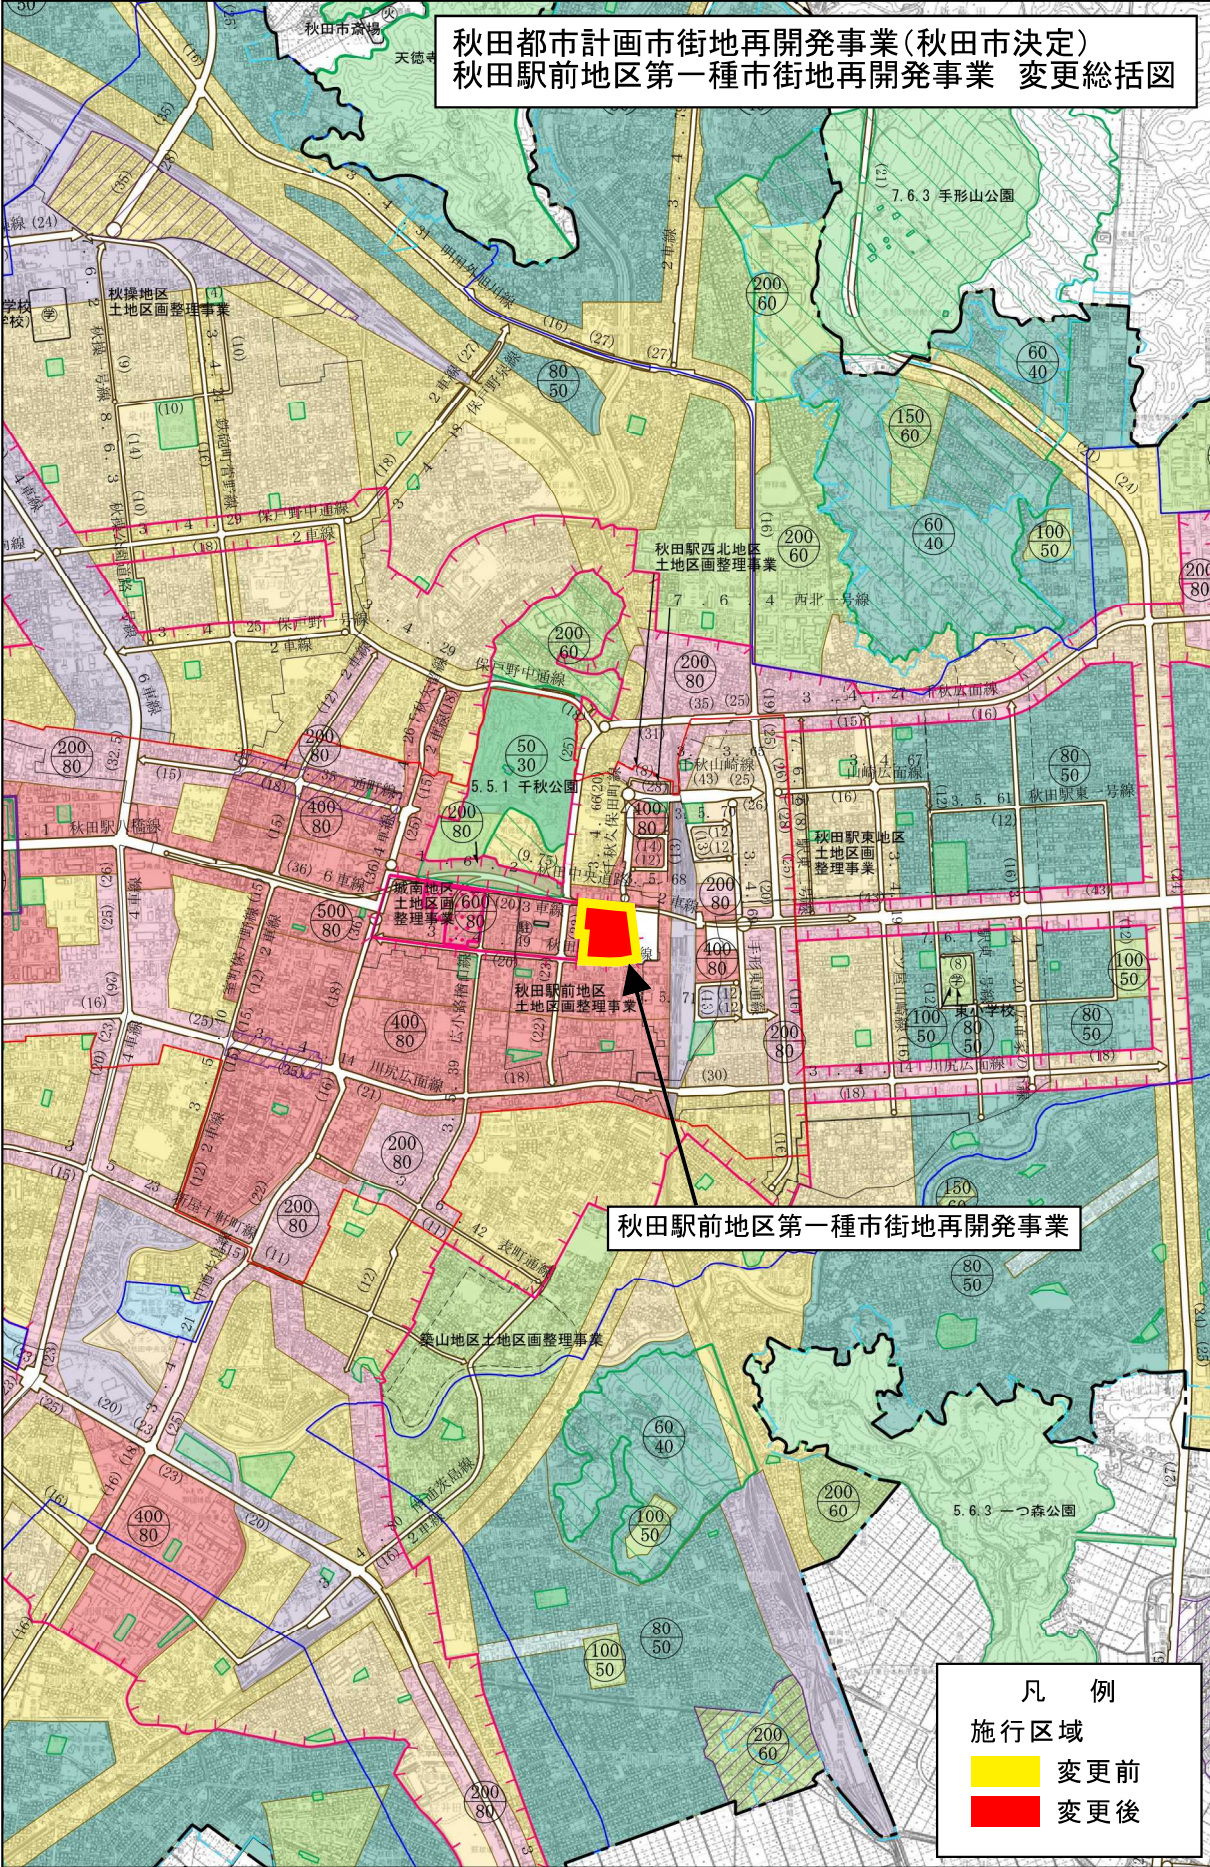

秋田都市計画市街地再開発事業(秋田市決定)  
 秋田駅前地区第一種市街地再開発事業 変更総括図

秋田駅前地区第一種市街地再開発事業

凡例  
 施行区域  
 变更前  
 变更后