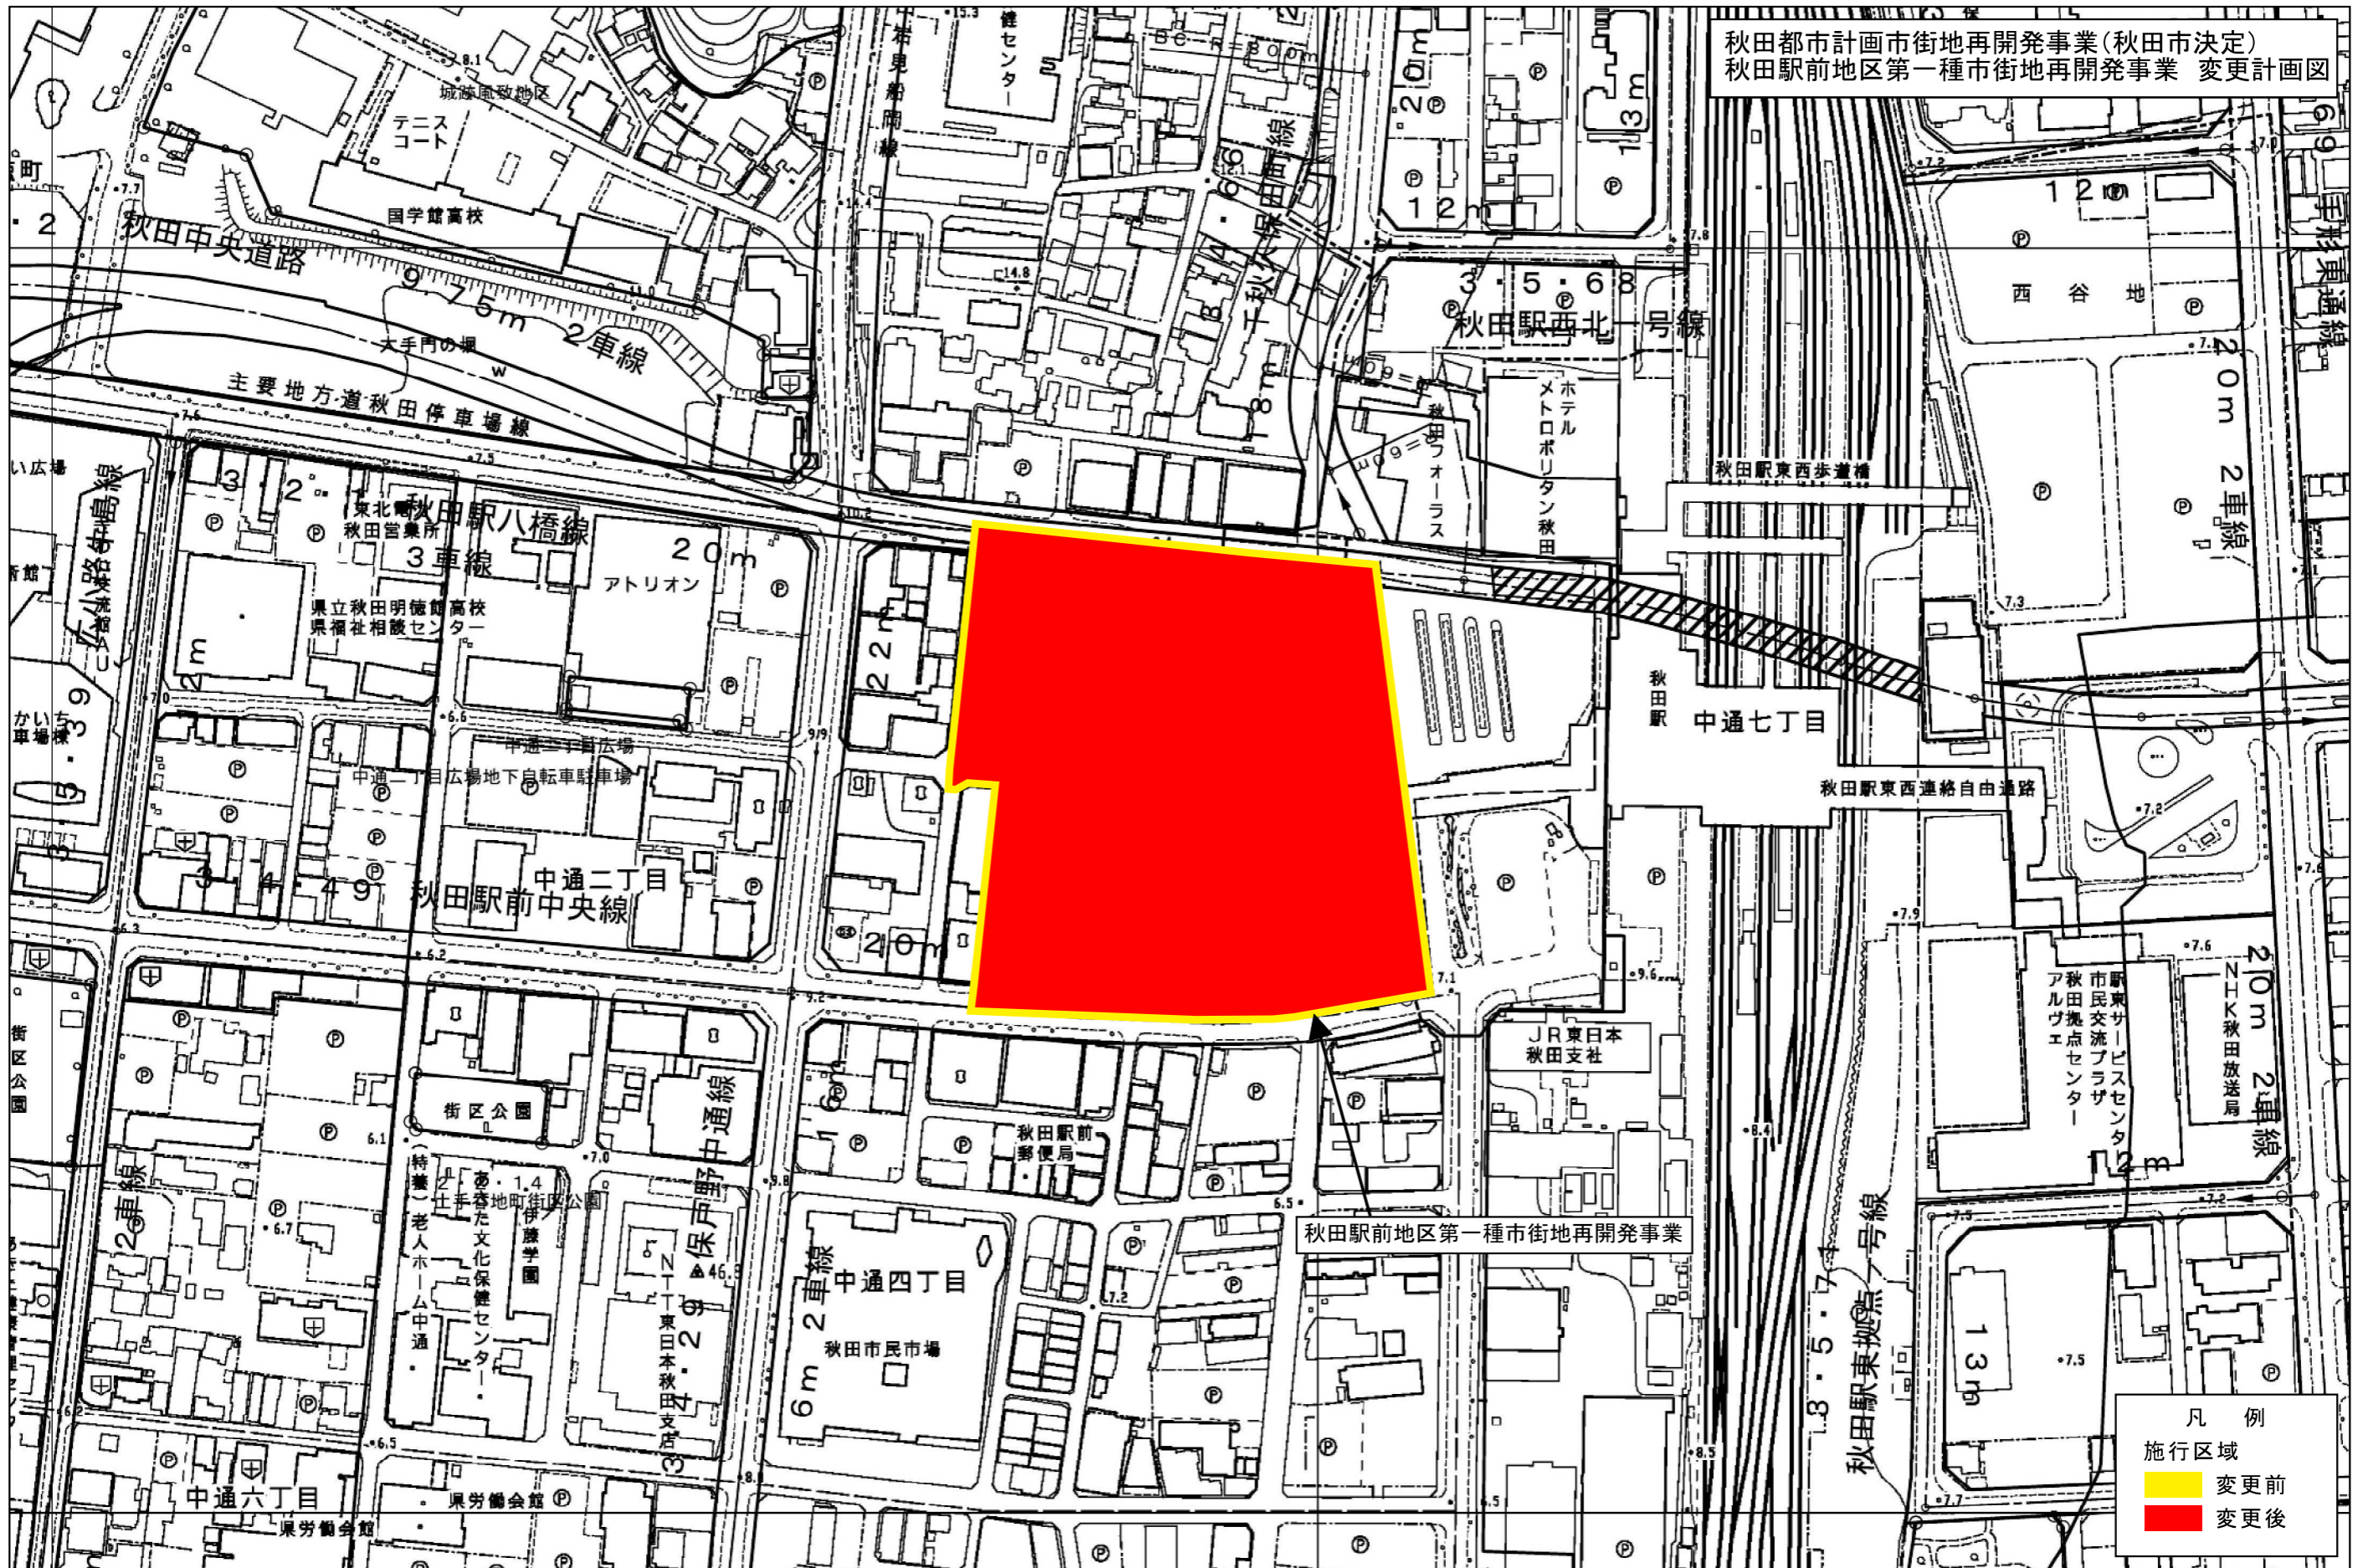

秋田都市計画市街地再開発事業(秋田市決定)
秋田駅前地区第一種市街地再開発事業 変更計画図

秋田駅前地区第一種市街地再開発事業

- 凡例
- 施行区域
 - 変更前
 - 変更後